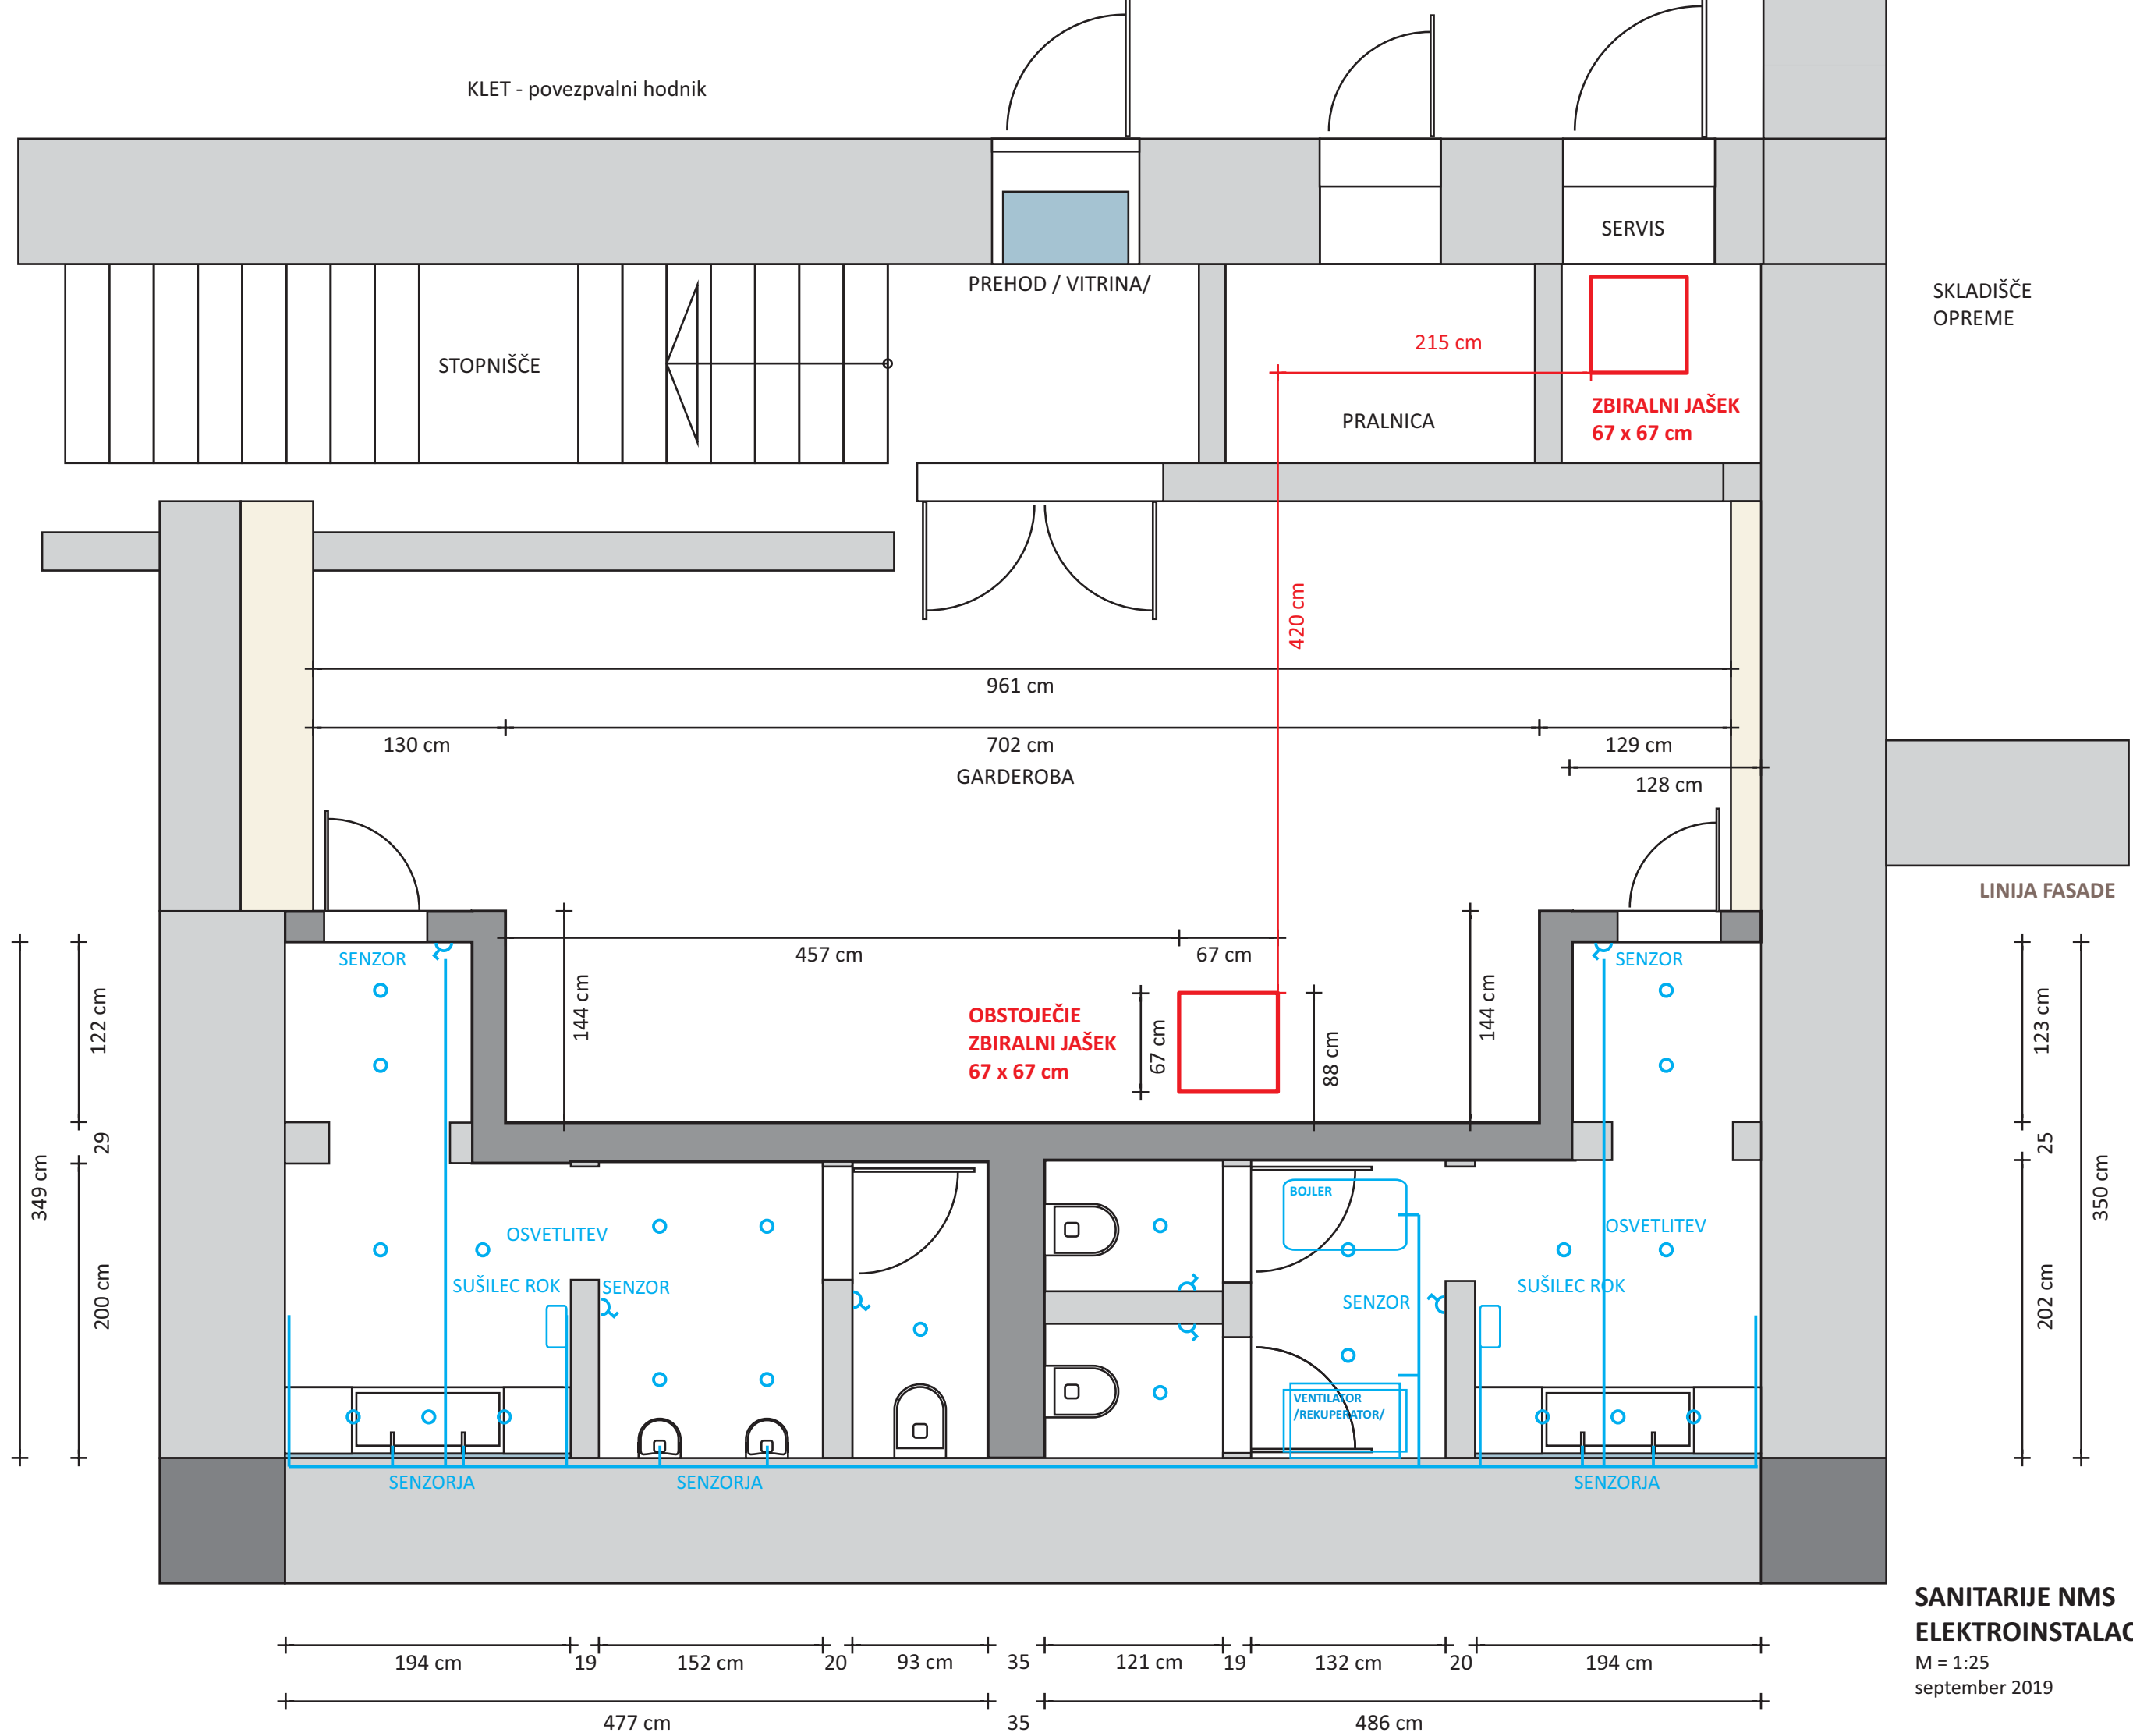

**SANITARIJE NMS
ELEKTROINSTALACIJE**
M = 1:25
september 2019