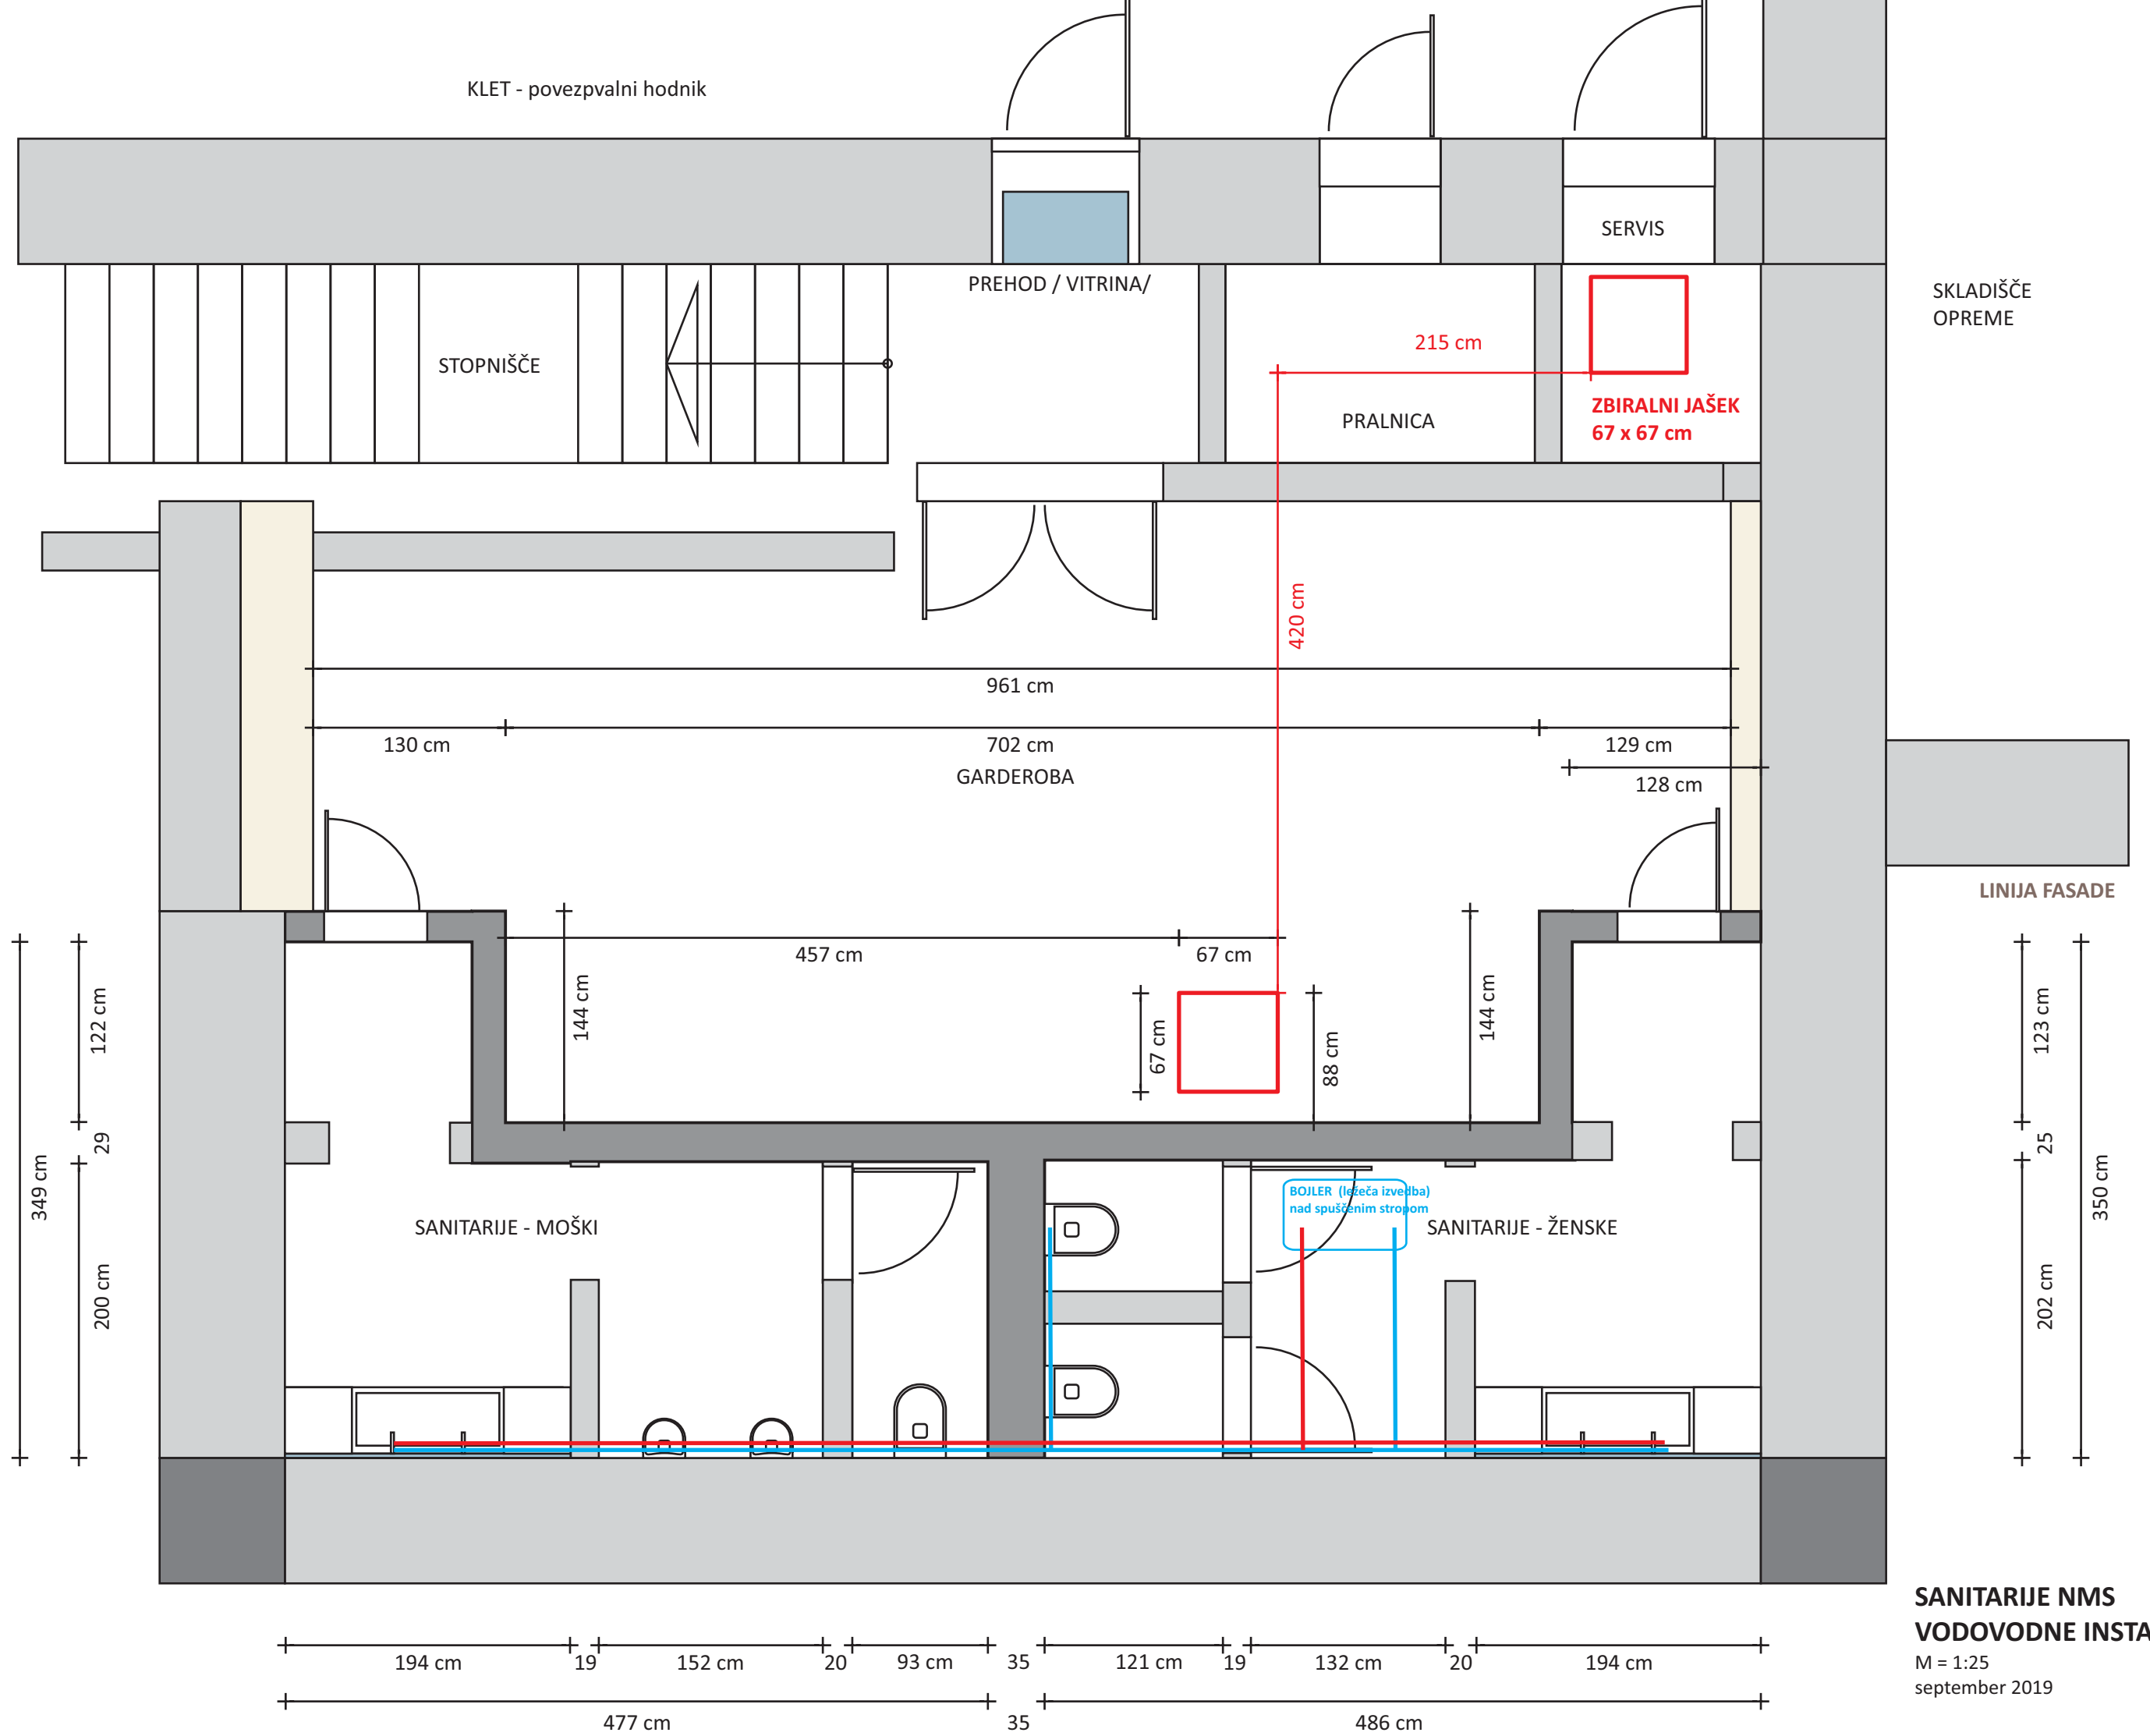

SANITARIJE NMS
VODOVODNE INSTALACIJE
M = 1:25
september 2019