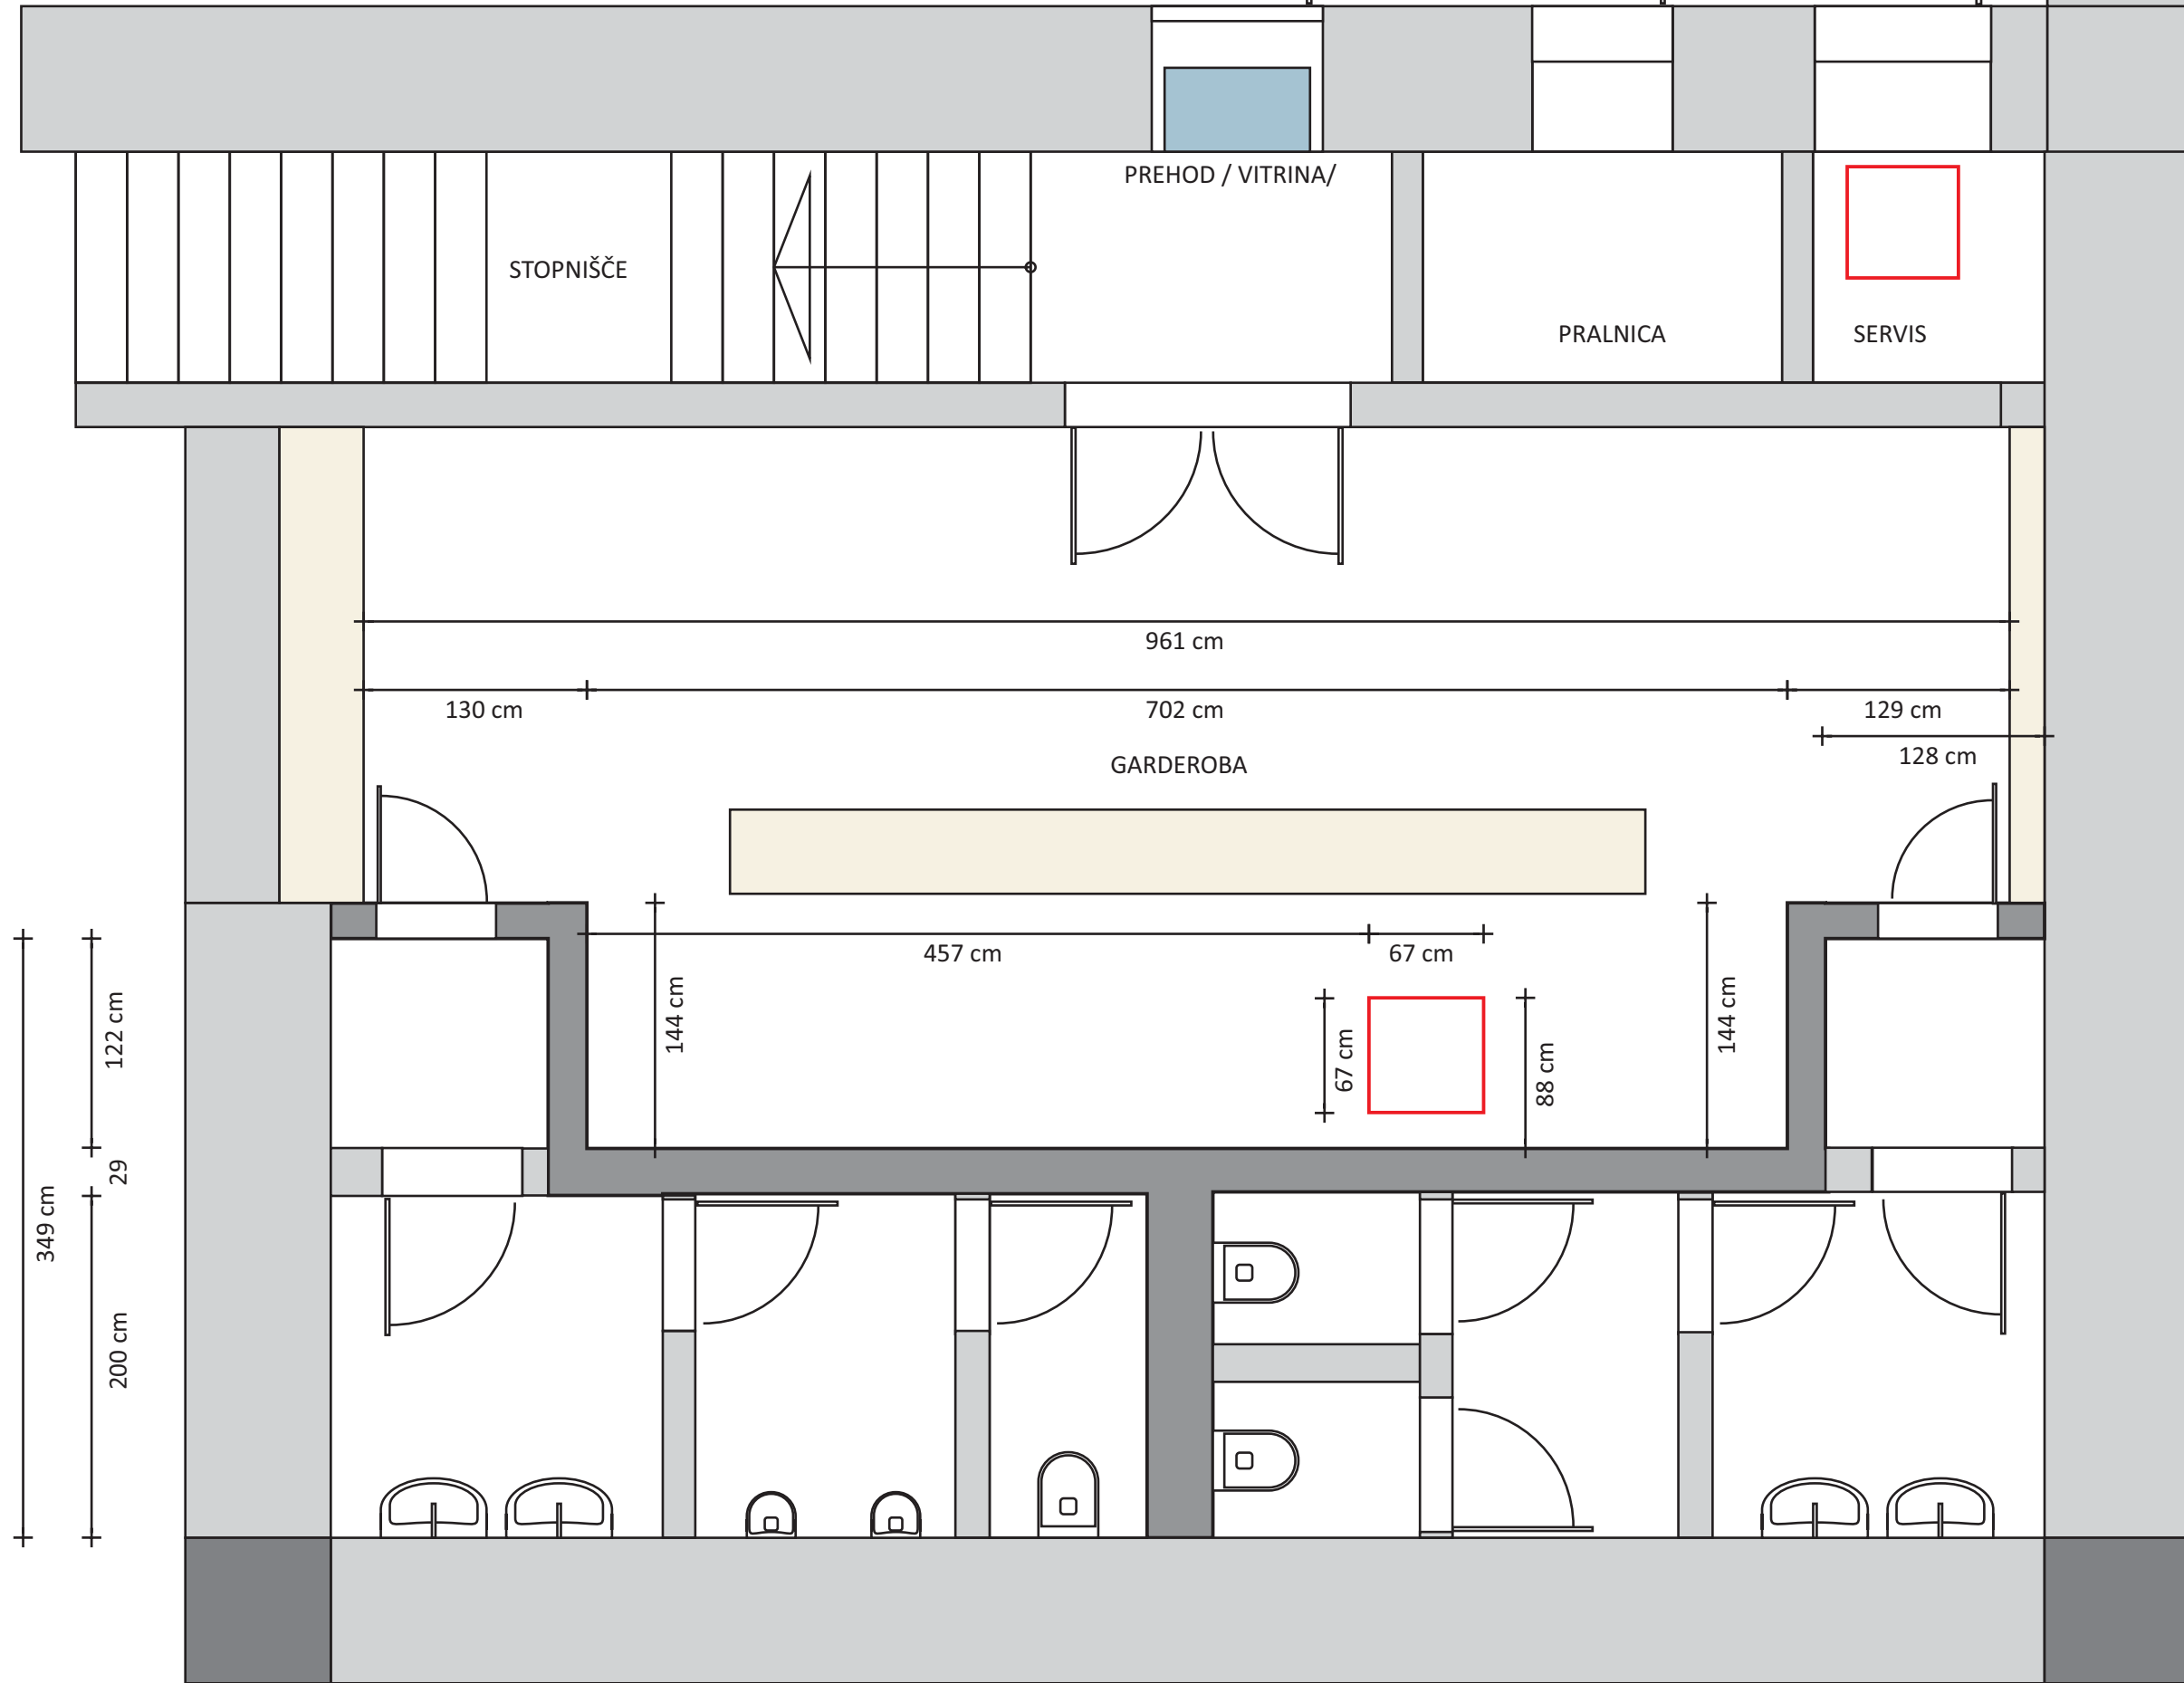

KLET - povezvalni hodnik

STOPNIŠČE

PREHOD / VITRINA/

PRALNICA

SERVIS

SKLADIŠČE
OPREME

GARDEROBA

LINIJA FASADE

PREZRAČEVALNI JAŠEK
60 x 40 cm

SANITARIJE NMS
TLORIS - POSNETEK STANJA
M = 1:25
september 2019

349 cm
122 cm
29
200 cm

961 cm
130 cm
702 cm
129 cm
128 cm

457 cm
67 cm
67 cm
88 cm
144 cm
144 cm

123 cm
25
202 cm
350 cm

194 cm
19
152 cm
20
93 cm
35
121 cm
19
132 cm
20
194 cm
477 cm
35
486 cm

KLET - povezpvalni hodnik

SERVIS

PREHOD / VITRINA/

STOPNIŠČE

215 cm

PRALNICA

ZBIRALNI JAŠEK
67 x 67 cm

144 cm

UMIVALNICA
4,30 m²

PISOARJA
3,10 m²

WC
2,10 m²

WC
1,30 m²

PREDPROSTOR
2,70 m²

UMIVALNICA
4,30 m²

WC
1,30 m²