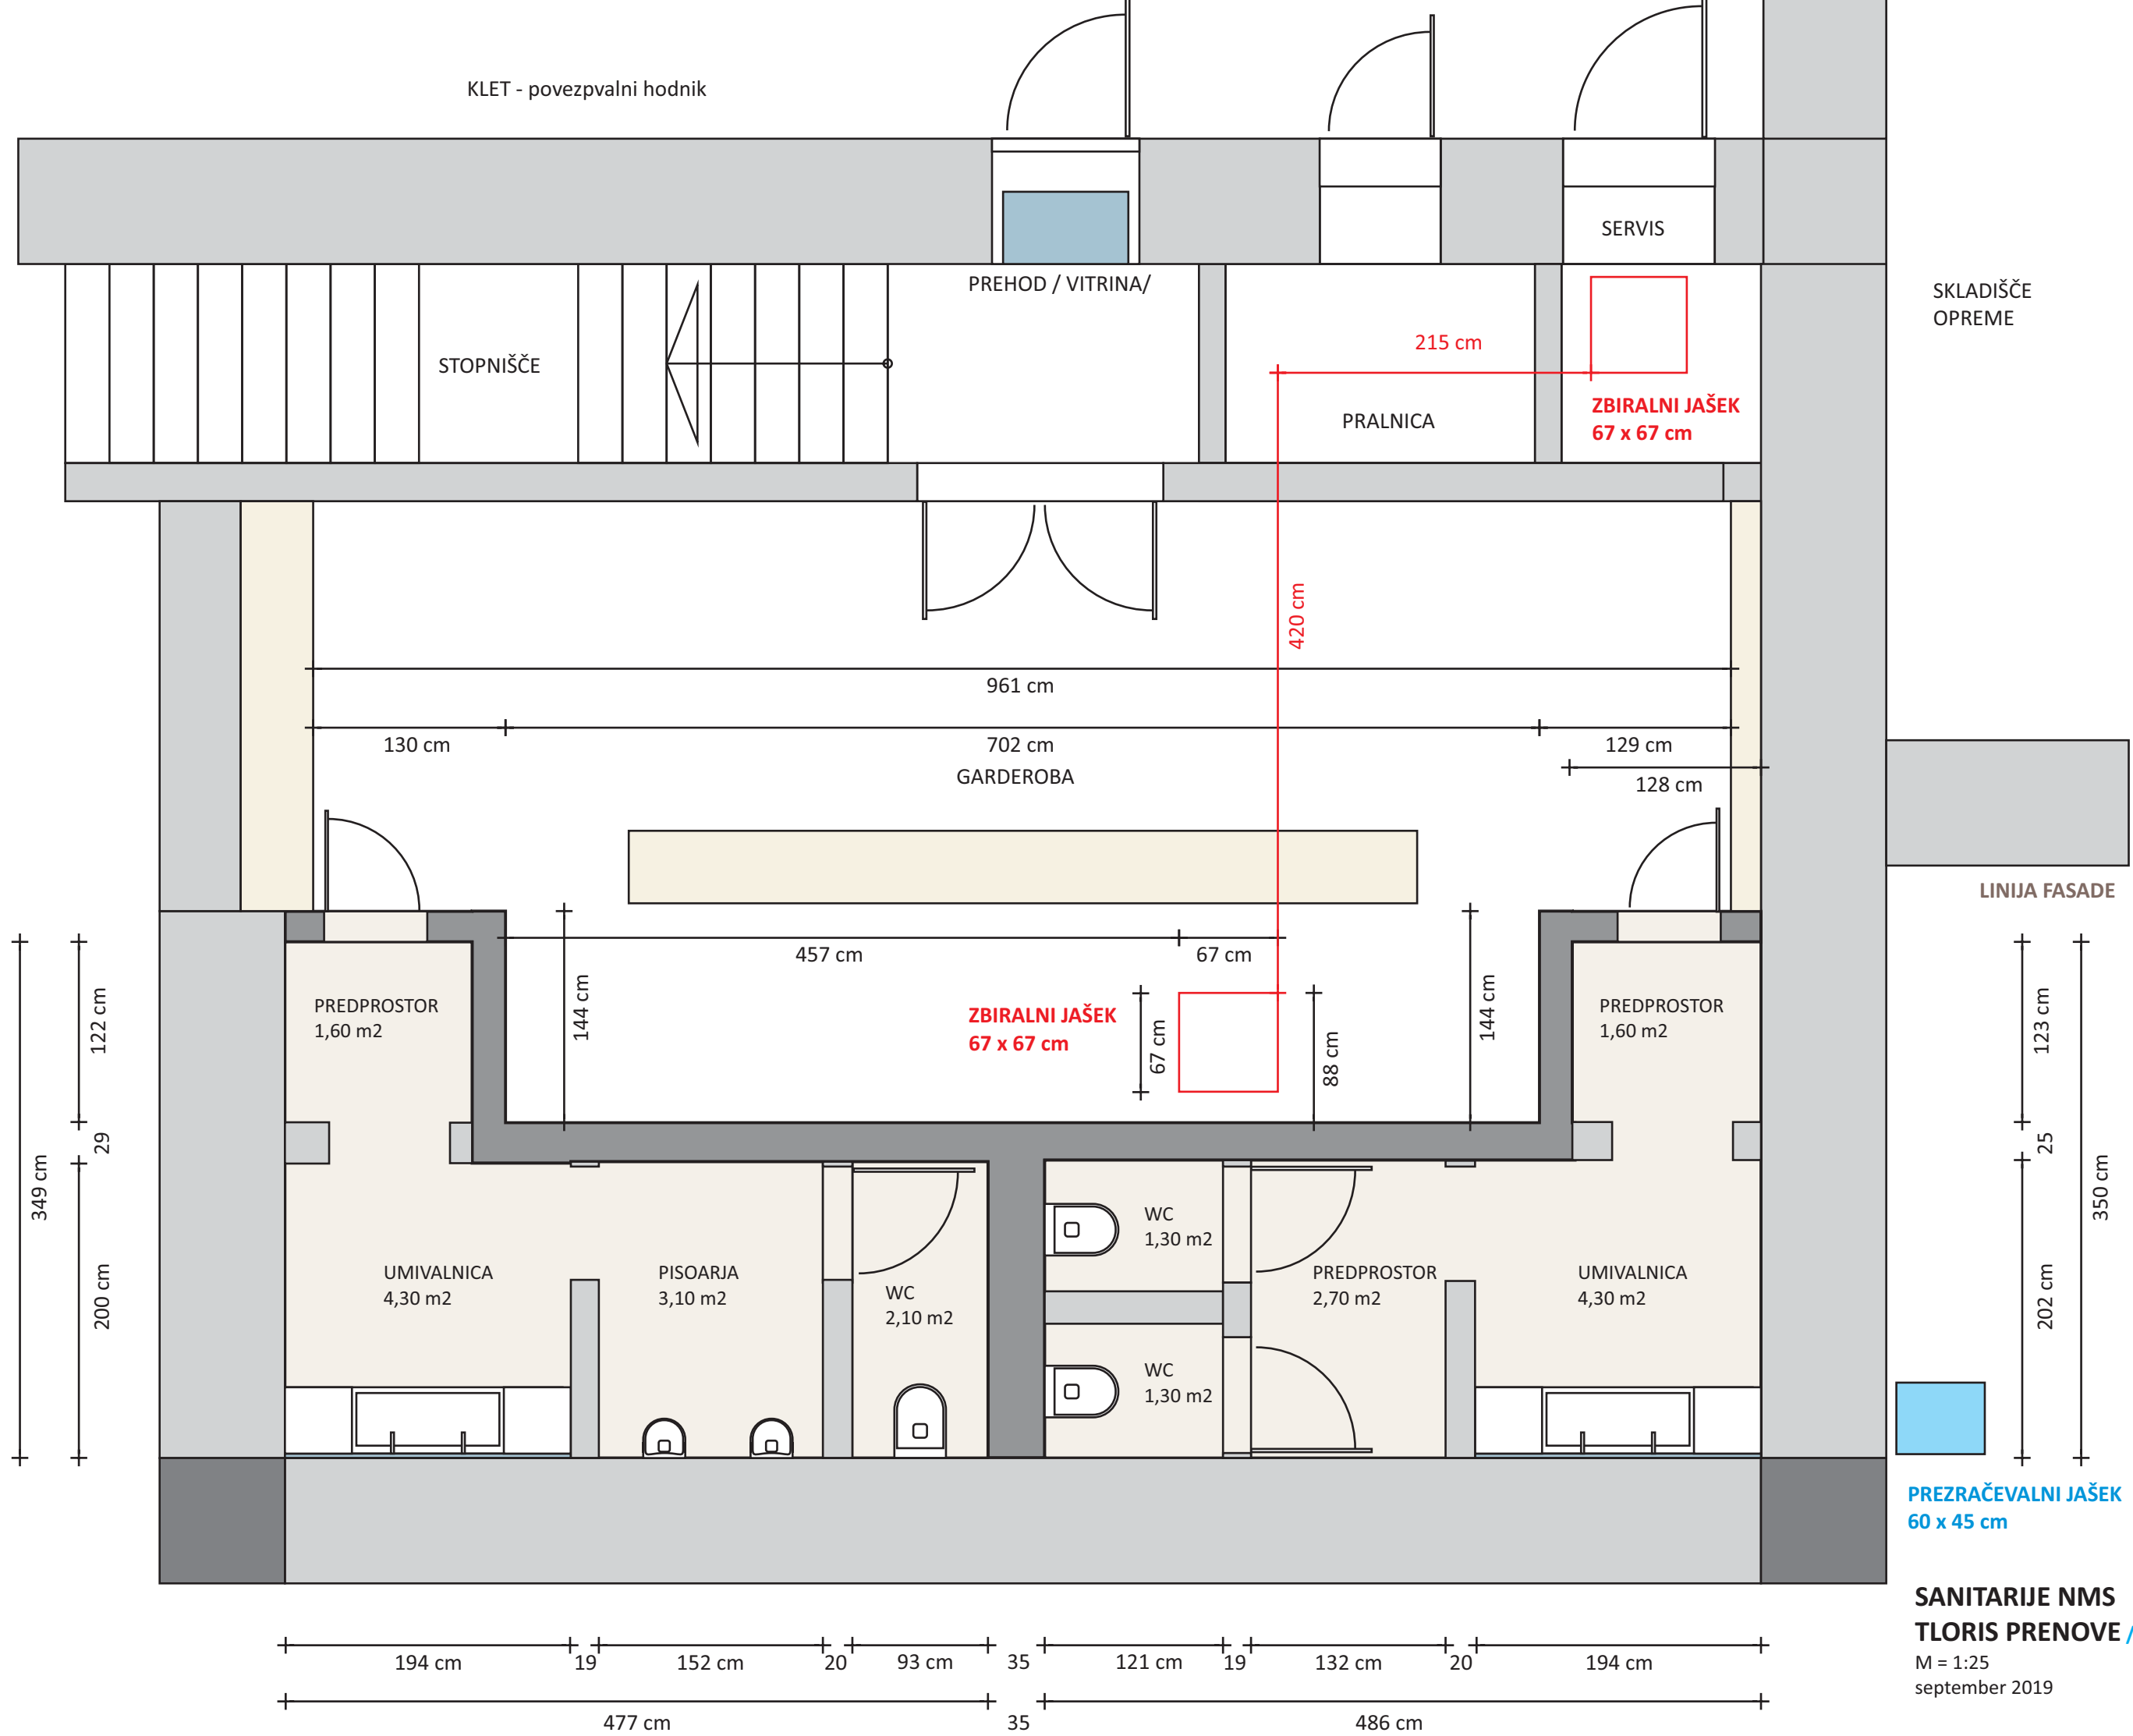

PREZRAČEVALNI JAŠEK
60 x 40 cm

SANITARIJE NMS
TLORIS - POSNETEK STANJA
M = 1:25
september 2019

349 cm
122 cm
29
200 cm

961 cm
130 cm
702 cm
129 cm
128 cm

457 cm
67 cm
67 cm
88 cm
144 cm
144 cm

123 cm
25
202 cm
350 cm

194 cm
19
152 cm
20
93 cm
35
121 cm
19
132 cm
20
194 cm
477 cm
35
486 cm

KLET - povezpvalni hodnik

SERVIS

PREHOD / VITRINA/

STOPNIŠČE

215 cm

PRALNICA

ZBIRALNI JAŠEK
67 x 67 cm

457 cm

67 cm

ZBIRALNI JAŠEK
67 x 67 cm

67 cm

88 cm

144 cm

PREDPROSTOR
1,60 m²

PREDPROSTOR
1,60 m²

144 cm

UMIVALNICA
4,30 m²

PISOARJA
3,10 m²

WC
2,10 m²

WC
1,30 m²

PREDPROSTOR
2,70 m²

UMIVALNICA
4,30 m²

WC
1,30 m²