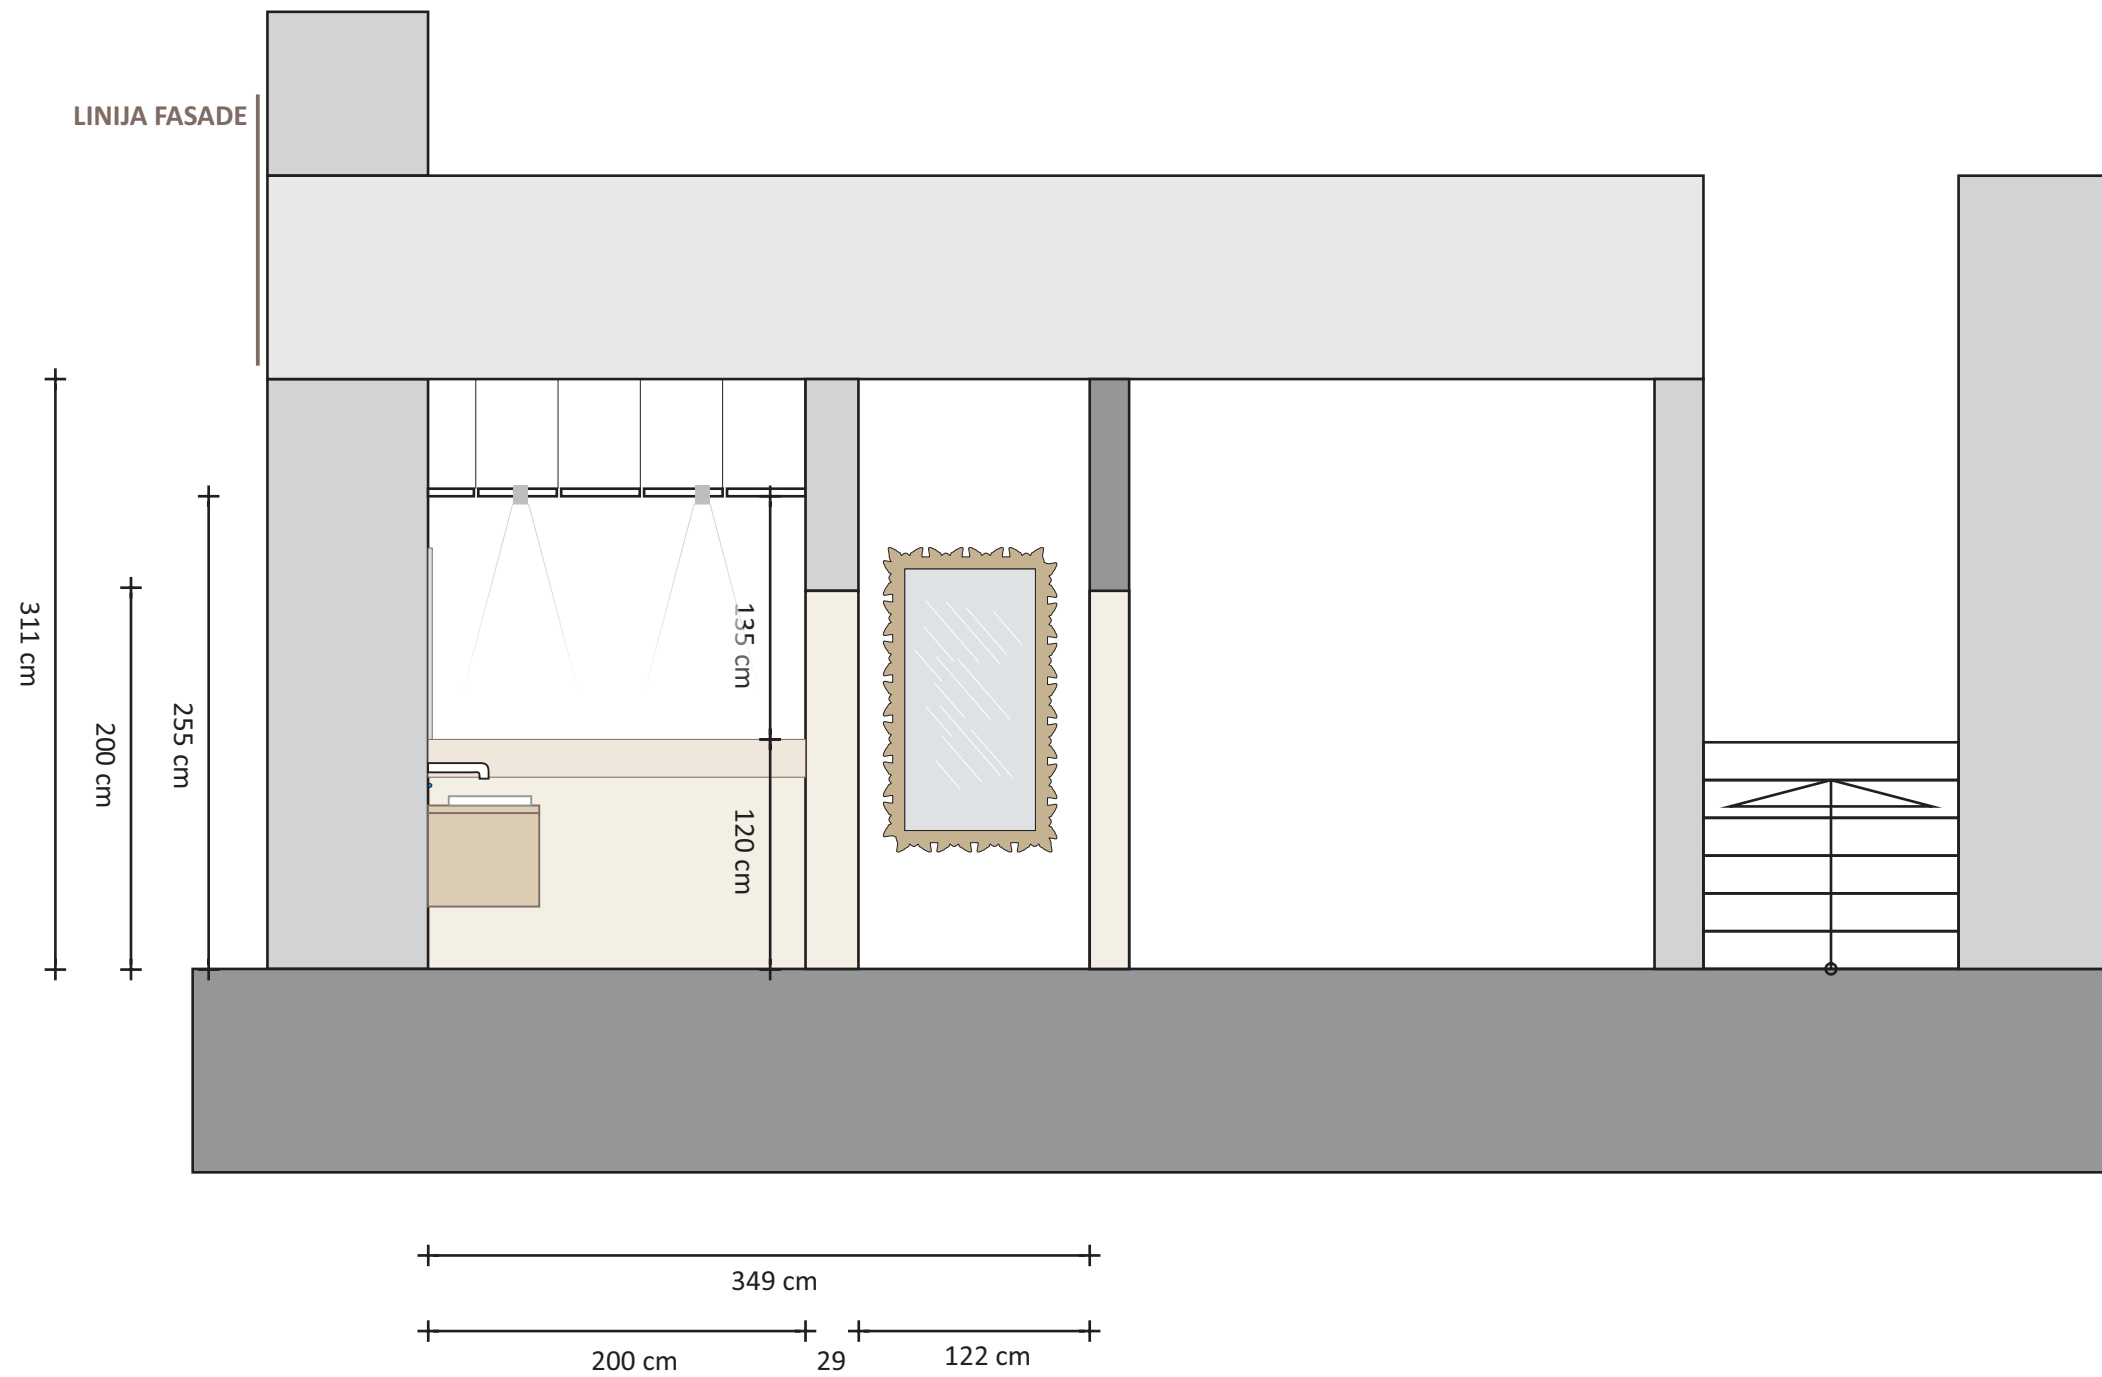

144 cm

UMIVALNICA
4,30 m²

PISOARJA
3,10 m²

WC
2,10 m²

WC
1,30 m²

PREDPROSTOR
2,70 m²

UMIVALNICA
4,30 m²

WC
1,30 m²

420 cm

961 cm

130 cm

702 cm
GARDEROBA

129 cm

128 cm

457 cm

67 cm

ZBIRALNI JAŠEK
67 x 67 cm

67 cm

88 cm

144 cm

SANITARIE - MOŠKI

BOJLER (s/m VODA)

SANITARIE - ŽENSKE

LINIJA FASADE

SANITARIE NMS
VZDOLŽNI PRERZ
 /KERAMIKA - ZUNANJA STENA/
 M = 1:25
 september 2019

SANITARIJE NMS
VZDOLŽNI PRERZ
 /KERAMIKA - VHOD WC MOŠKI/
 M = 1:25
 september 2019

350 cm
 202 cm 25 123 cm

SANITARIJE NMS
VZDOLŽNI PRERZ
 /KERAMIKA - VHOD WC ŽENSKI/
 M = 1:25
 september 2019