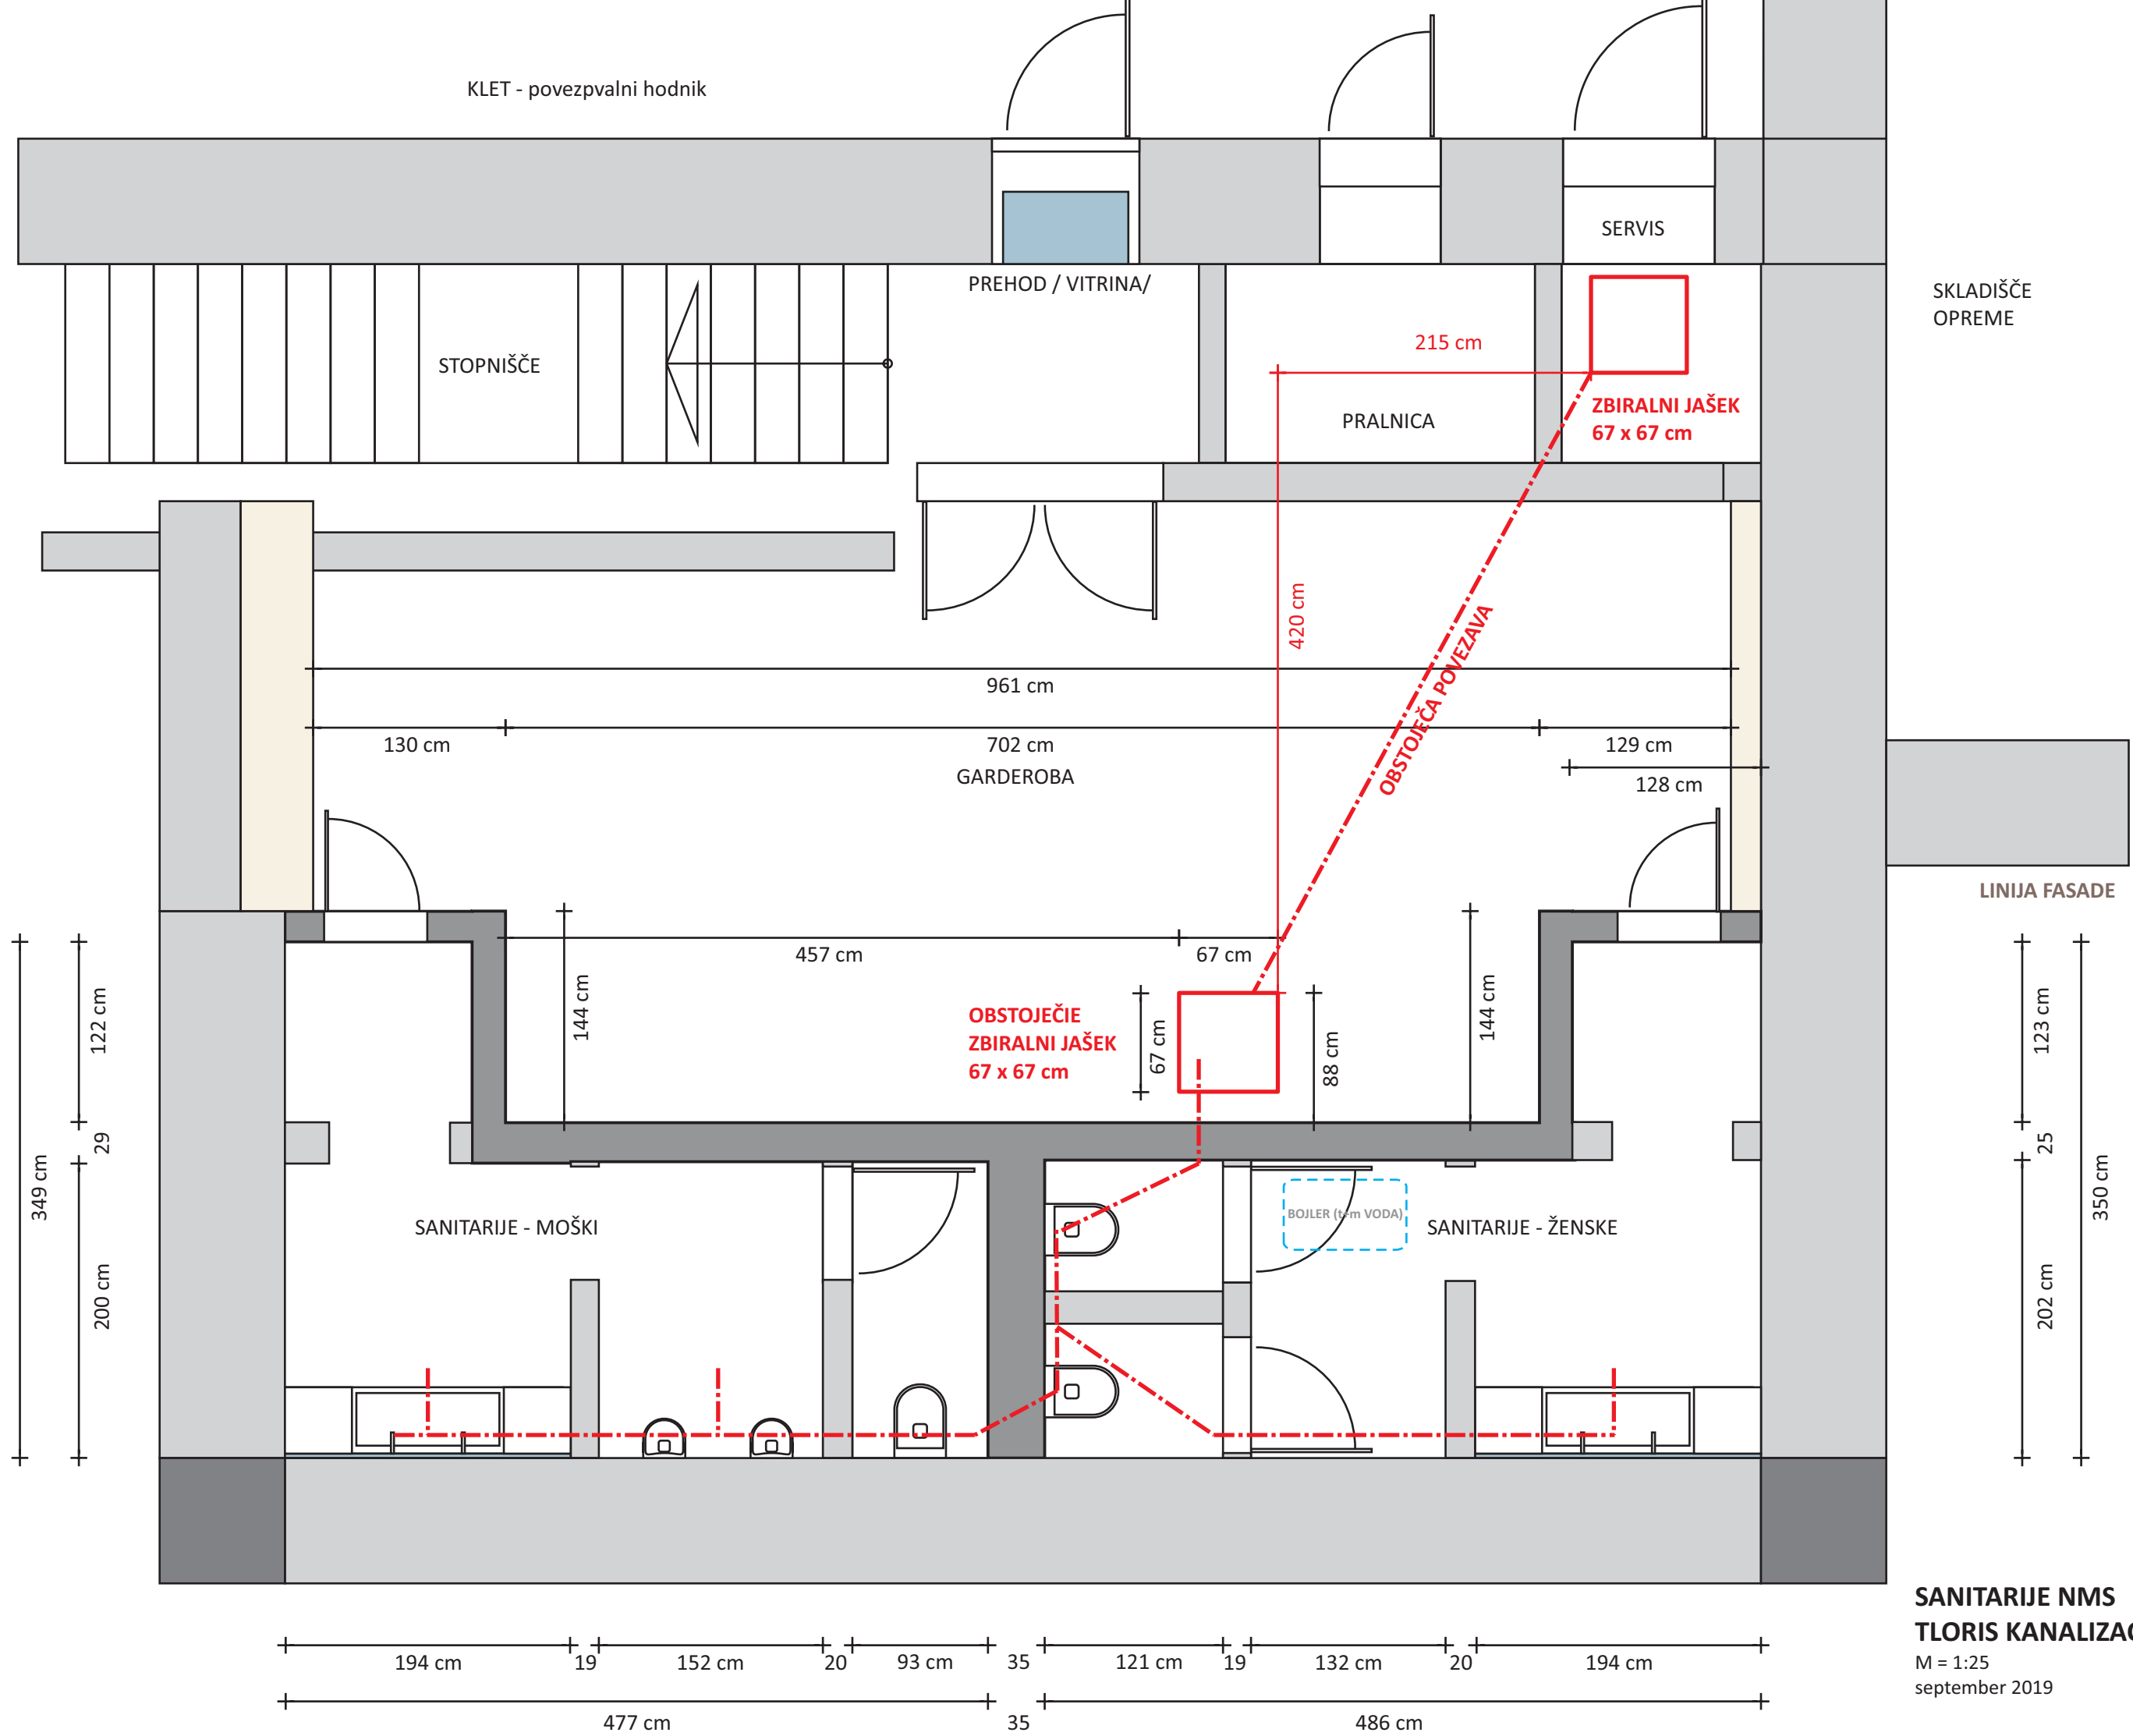

420 cm

961 cm

130 cm

702 cm
GARDEROBA

129 cm

128 cm

457 cm

67 cm

ZBIRALNI JAŠEK
67 x 67 cm

67 cm

88 cm

144 cm

SANITARIE - MOŠKI

BOJLER (s/m VODA)

SANITARIE - ŽENSKE

LINIJA FASADE

349 cm
122 cm
29 cm
200 cm

123 cm
25 cm
202 cm
350 cm

PREZRAČEVALNI JAŠEK
60 x 45 cm

VENTILATOR
/REKUPERATOR/

**SANITARIE NMS
TLORIS PrenoVE /VENTILACIJA/**
M = 1:25
september 2019

194 cm 19 cm 152 cm 20 cm 93 cm 35 cm 121 cm 19 cm 132 cm 20 cm 194 cm
477 cm 35 cm 486 cm

SANITARIE NMS
VZDOLŽNI PRERZ
 /KERAMIKA - ZUNANJA STENA/
 M = 1:25
 september 2019

SANITARIJE NMS
VZDOLŽNI PRERZ
 /KERAMIKA - VHOD WC MOŠKI/
 M = 1:25
 september 2019

350 cm
 202 cm 25 123 cm

SANITARIJE NMS
VZDOLŽNI PRERZ
 /KERAMIKA - VHOD WC ŽENSKI/
 M = 1:25
 september 2019