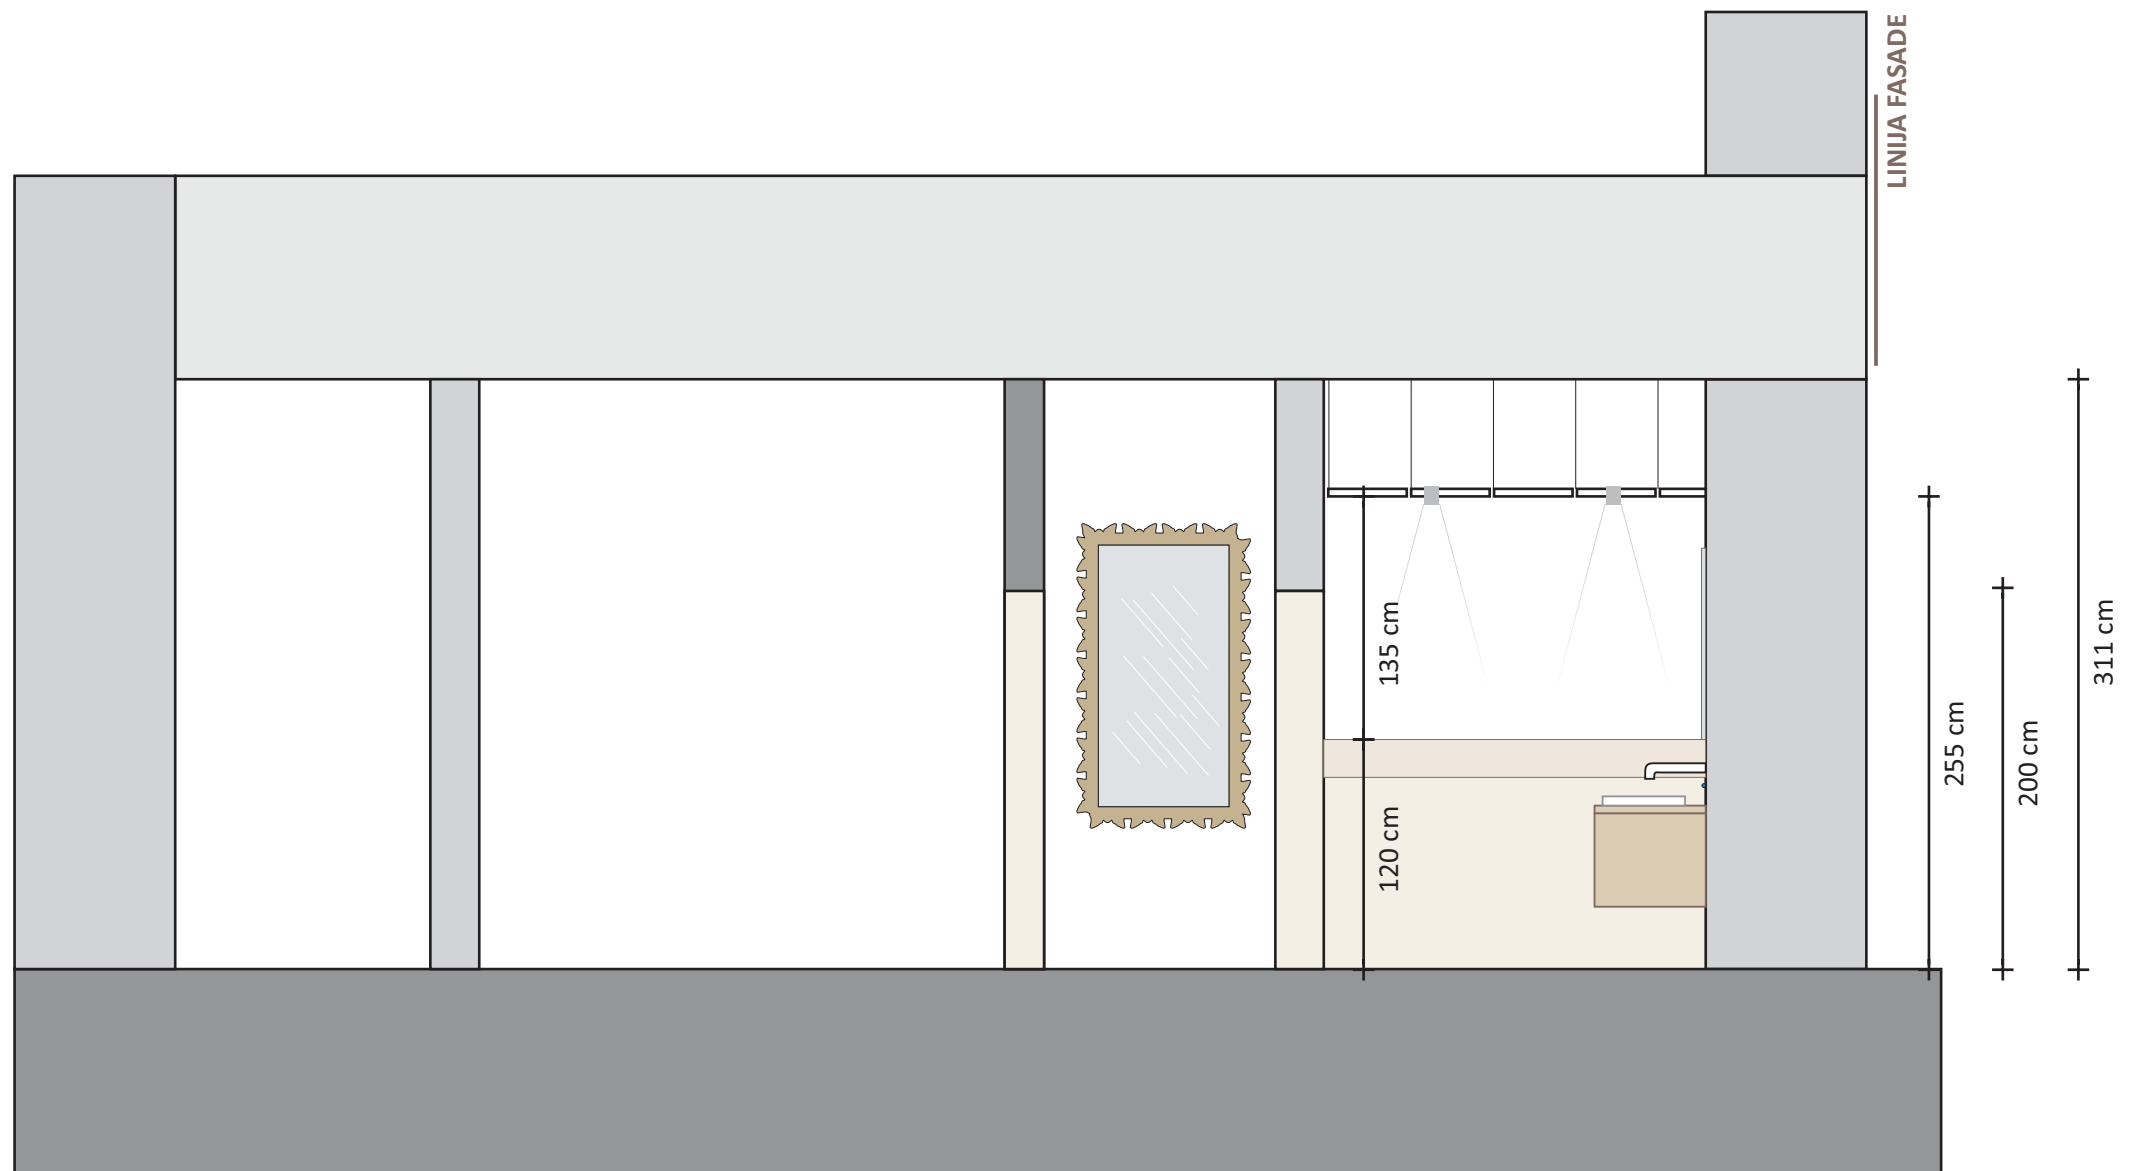

SANITARIE NMS
VZDOLŽNI PRERZ
 /KERAMIKA - ZUNANJA STENA/
 M = 1:25
 september 2019

SANITARIJE NMS
VZDOLŽNI PRERZ
 /KERAMIKA - VHOD WC MOŠKI/
 M = 1:25
 september 2019

350 cm
 202 cm 25 123 cm

SANITARIJE NMS
VZDOLŽNI PRERZ
 /KERAMIKA - VHOD WC ŽENSKI/
 M = 1:25
 september 2019