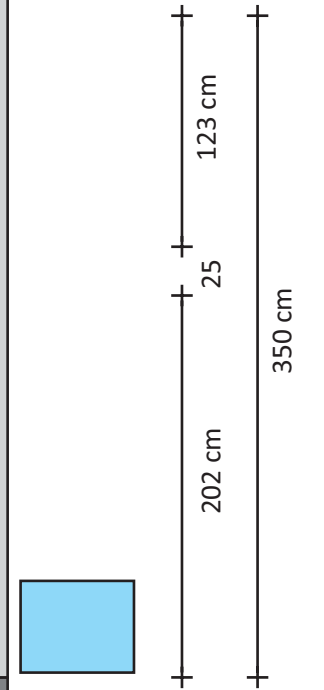

457 cm

67 cm

ZBIRALNI JAŠEK
67 x 67 cm

67 cm

88 cm

144 cm

PREDPROSTOR
1,60 m²

PREDPROSTOR
1,60 m²

144 cm

UMIVALNICA
4,30 m²

PISOARJA
3,10 m²

WC
2,10 m²

WC
1,30 m²

PREDPROSTOR
2,70 m²

UMIVALNICA
4,30 m²

WC
1,30 m²

121 cm

19

132 cm

20

194 cm

477 cm

35

486 cm