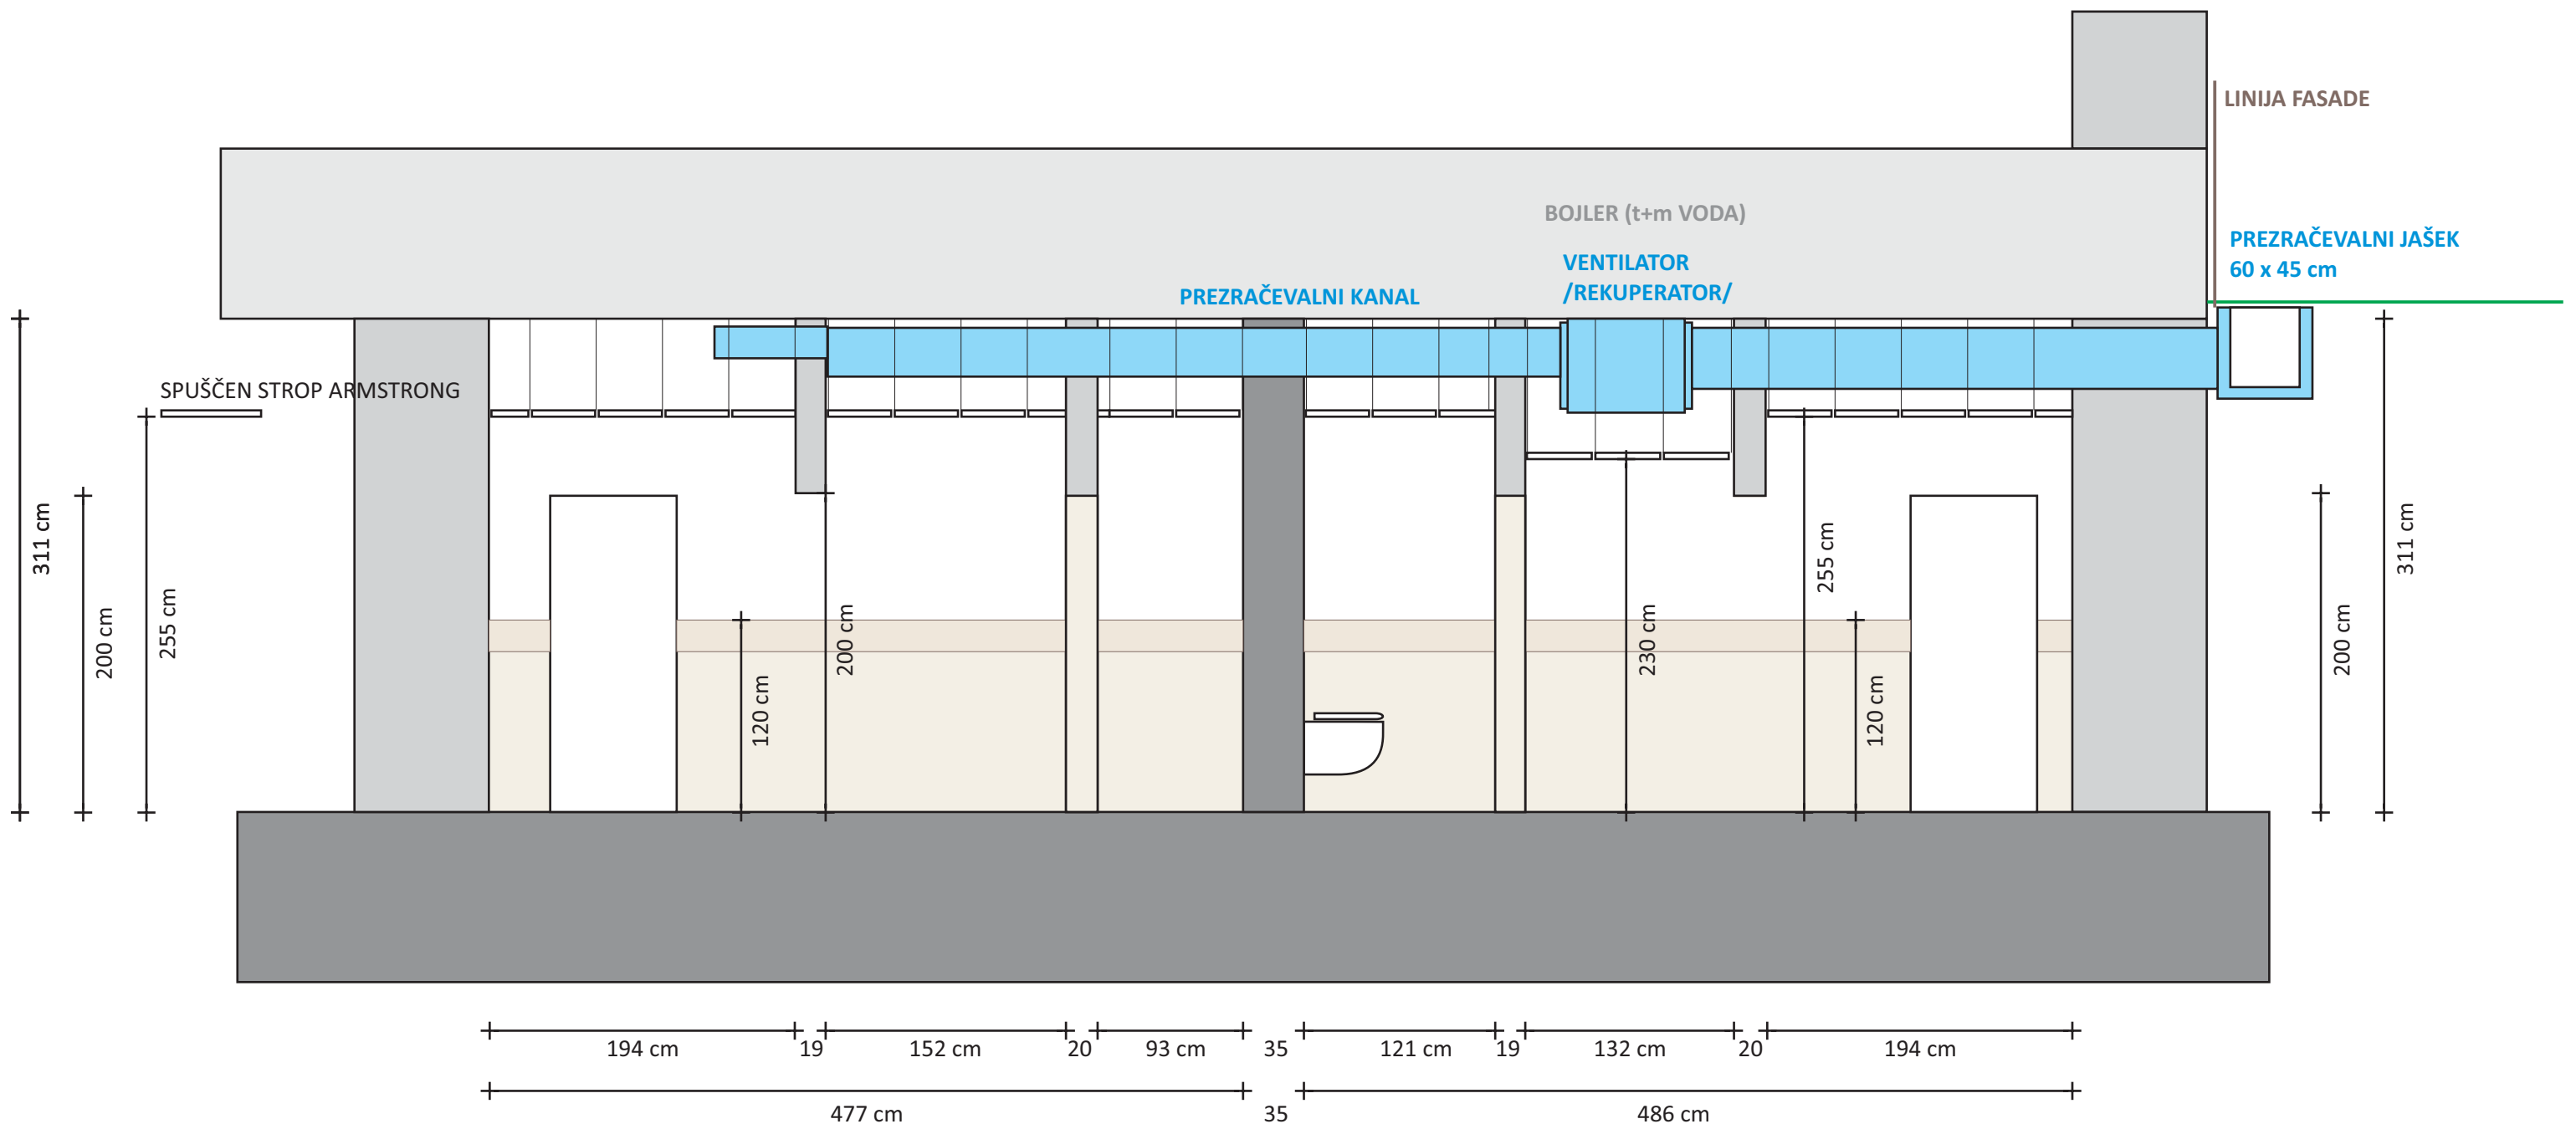

**SANITARIE NMS
TLORIS KANALIZACIJE**
M = 1:25
september 2019

SANITARIJE NMS
VODOVODNE INSTALACIJE
 M = 1:25
 september 2019

**SANITARIJE NMS
ELEKTROINSTALACIJE**
M = 1:25
september 2019

SANITARIE NMS
VZDOLŽNI PRERZ
 /KERAMIKA - NOTRANJA STENA/
 M = 1:25
 september 2019

SANITARIE NMS
VZDOLŽNI PRERZ
 /KERAMIKA - ZUNANJA STENA/
 M = 1:25
 september 2019

SANITARIJE NMS
VZDOLŽNI PRERZ
 /KERAMIKA - VHOD WC MOŠKI/
 M = 1:25
 september 2019

350 cm
 202 cm 25 123 cm

SANITARIJE NMS
VZDOLŽNI PRERZ
 /KERAMIKA - VHOD WC ŽENSKI/
 M = 1:25
 september 2019