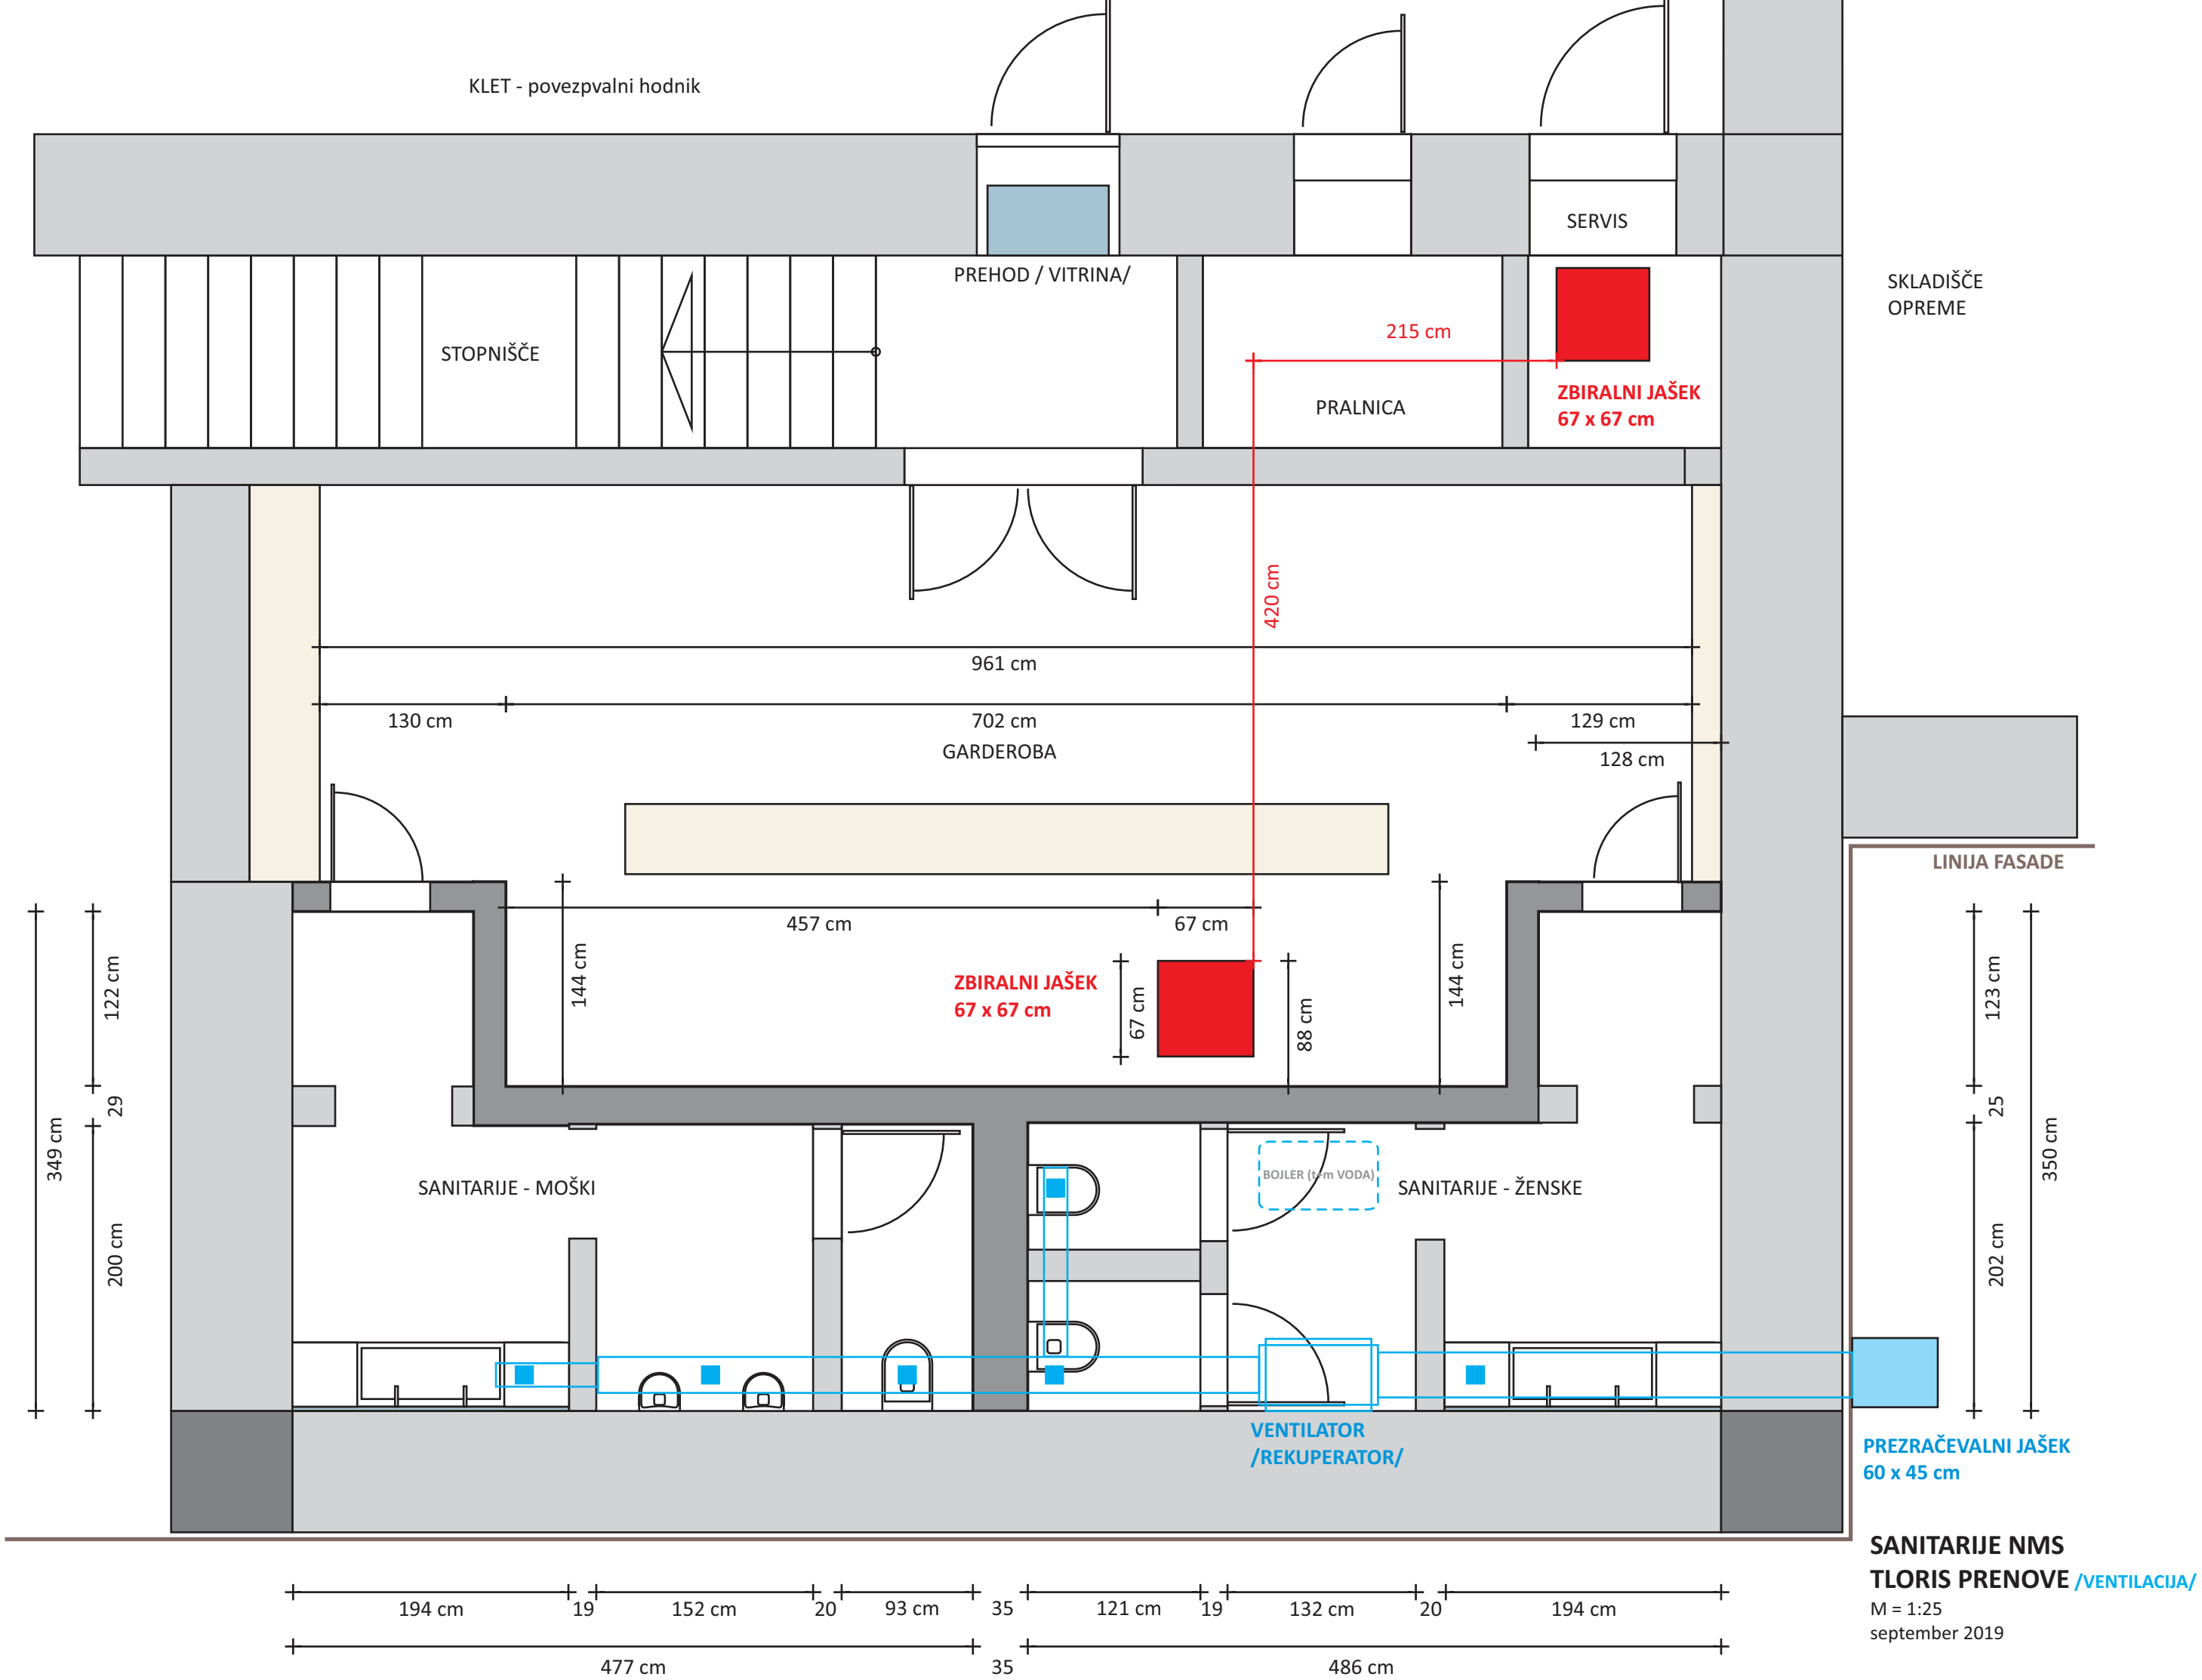

144 cm

UMIVALNICA
4,30 m²

PISOARJA
3,10 m²

WC
2,10 m²

WC
1,30 m²

PREDPROSTOR
2,70 m²

UMIVALNICA
4,30 m²

WC
1,30 m²

121 cm

19

132 cm

20

194 cm

477 cm

35

486 cm

KLET - povezpvalni hodnik

SERVIS

PREHOD / VITRINA/

SKLADIŠČE
OPREME

STOPNIŠČE

215 cm

PRALNICA

ZBIRALNI JAŠEK
67 x 67 cm

420 cm

961 cm

130 cm

702 cm
GARDEROBA

129 cm

128 cm

457 cm

67 cm