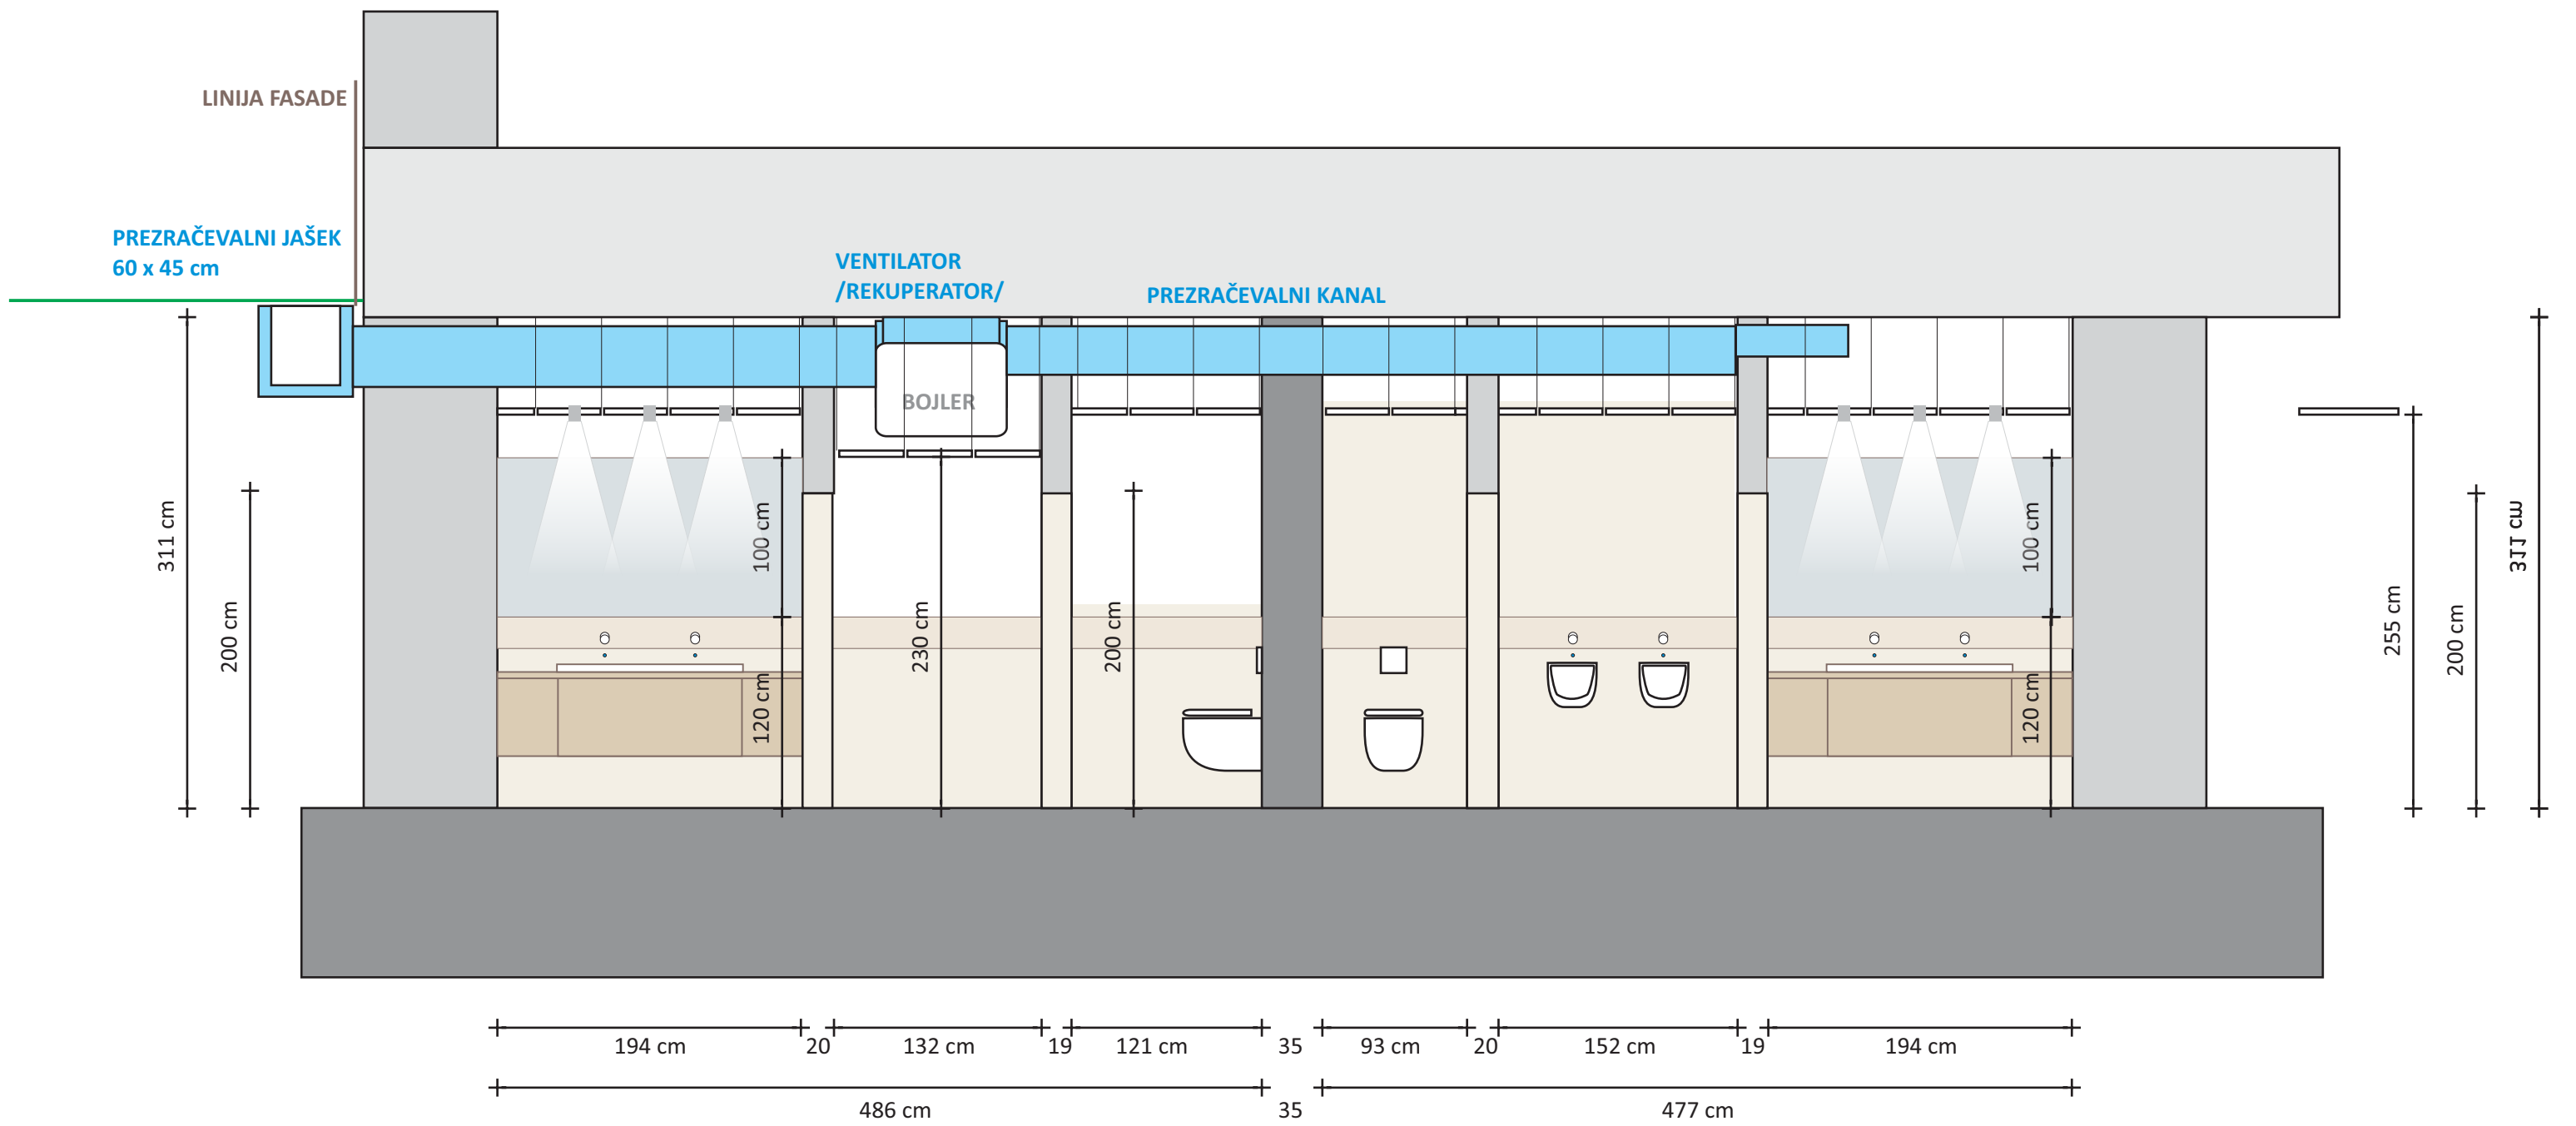

ZBIRALNI JAŠEK
67 x 67 cm

67 cm

88 cm

144 cm

SANITARIE - MOŠKI

BOJLER (s/m VODA)

SANITARIE - ŽENSKE

LINIJA FASADE

**SANITARIE NMS
TLORIS KANALIZACIJE**
M = 1:25
september 2019

SANITARIJE NMS
VODOVODNE INSTALACIJE
 M = 1:25
 september 2019

**SANITARIJE NMS
ELEKTROINSTALACIJE**
M = 1:25
september 2019

SANITARIE NMS
VZDOLŽNI PRERZ
 /KERAMIKA - NOTRANJA STENA/
 M = 1:25
 september 2019

SANITARIE NMS
VZDOLŽNI PRERZ
 /KERAMIKA - ZUNANJA STENA/
 M = 1:25
 september 2019

SANITARIJE NMS
VZDOLŽNI PRERZ
 /KERAMIKA - VHOD WC MOŠKI/
 M = 1:25
 september 2019

350 cm
 202 cm 25 123 cm

SANITARIJE NMS
VZDOLŽNI PRERZ
 /KERAMIKA - VHOD WC ŽENSKI/
 M = 1:25
 september 2019