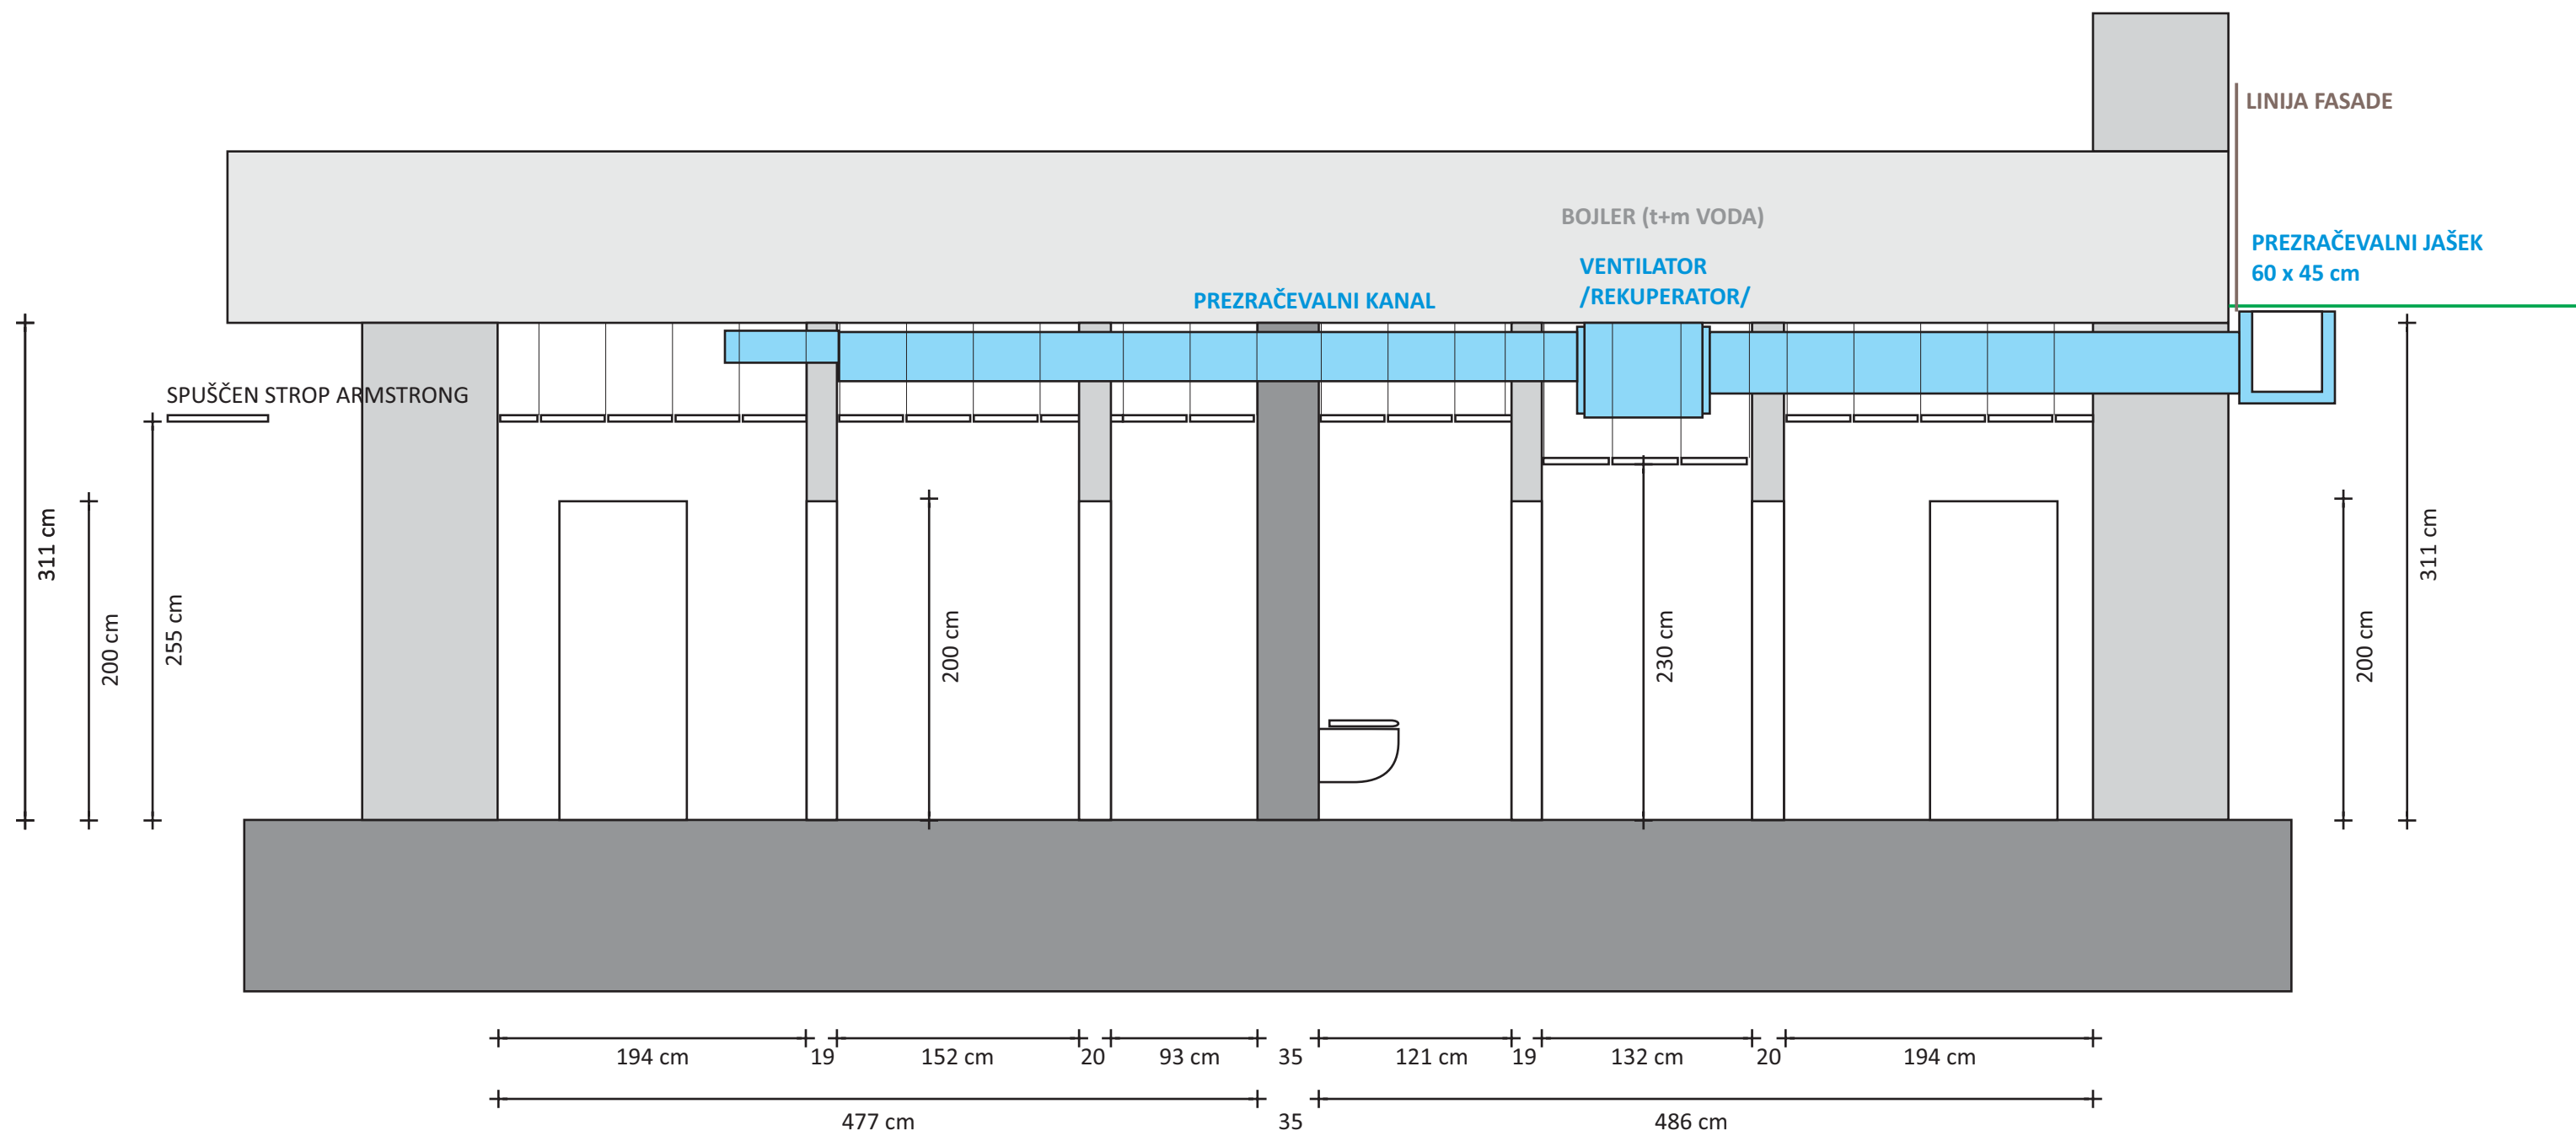

ZBIRALNI JAŠEK
67 x 67 cm

67 cm

88 cm

144 cm

SANITARIE - MOŠKI

BOJLER (s/m VODA)

SANITARIE - ŽENSKE

LINIJA FASADE

349 cm
122 cm
29 cm
200 cm

123 cm
25 cm
202 cm
350 cm

PREZRAČEVALNI JAŠEK
60 x 45 cm

VENTILATOR
/REKUPERATOR/

**SANITARIE NMS
TLORIS PrenoVE /VENTILACIJA/**
M = 1:25
september 2019

194 cm 19 cm 152 cm 20 cm 93 cm 35 cm 121 cm 19 cm 132 cm 20 cm 194 cm
477 cm 35 cm 486 cm

**SANITARIE NMS
TLORIS KANALIZACIJE**
M = 1:25
september 2019

SANITARIJE NMS
VODOVODNE INSTALACIJE
 M = 1:25
 september 2019

**SANITARIJE NMS
ELEKTROINSTALACIJE**
M = 1:25
september 2019

SANITARIE NMS
VZDOLŽNI PRERZ
 /KERAMIKA - NOTRANJA STENA/
 M = 1:25
 september 2019

SANITARIE NMS
VZDOLŽNI PRERZ
 /KERAMIKA - ZUNANJA STENA/
 M = 1:25
 september 2019

SANITARIJE NMS
VZDOLŽNI PRERZ
 /KERAMIKA - VHOD WC MOŠKI/
 M = 1:25
 september 2019

350 cm
 202 cm 25 123 cm

SANITARIJE NMS
VZDOLŽNI PRERZ
 /KERAMIKA - VHOD WC ŽENSKI/
 M = 1:25
 september 2019